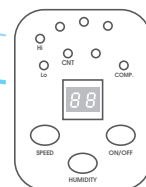

## D 950 ELEKTRON

NASÁVÁNÍ VLHKÉHO VZDUCHU

VÝTLAK SUCHÉHO  
OHRÁTÉHO VZDUCHU

REGULÁTOR VLHKOSTI  
VZDUCHU

PŘEPÍNAČ RYCHLOSTI  
PROUDĚNÍ VZDUCHU

VÝHODNÁ  
CENA!

Odvlhčovače D 950 jsou vyrobeny z kvalitního materiálu. Jsou konstruovány tak, že vzdušnou vlhkost odstraňují na principu tepelného čerpadla. Součástí výbavy odvlhčovačů D 950 je automatické odmrazování. Díky jednoduché instalaci a snadné údržbě lze odvlhčovače použít jak ve starších, tak v nově budovaných prostorách.

### Technické údaje:

Odvlhčení	77 l/den
Přefiltrovaný objem vzduchu	680 m <sup>3</sup> /hod
Nasávání vzduchu	předem
Výtlač vzduchu	vrchem
Objem zásobníku kond. vody	NENÍ
Napojení hadice kond. vody	vnitřní 11 mm vnější 15 mm
Plocha filtru vzduchu	1440 cm <sup>2</sup>
Elektrické napájení	230 V / 50 Hz
Elektrický příkon	1,25 kW
Regulátor vlhkosti	ZABUDOVANÝ
Chladivo	R 290
Provozní teplota vzduchu	10 - 35 °C
Rozměr v/š/h	750/660/345 mm
Hmotnost	39 kg

### Specifikace

Odvlhčovač D 950 je moderní zařízení, které vás okamžitě osloví nejen vzhledem, ale i skvělými parametry. Je určeno pro postavení na podlahu i k zavěšení na zeď. Odvlhčovač je vybaven elektronickým nastavením požadované vlhkosti s digitálním zobrazením skutečné vlhkosti a dvourychlostním ventilátorem. Odvlhčovač lze doplnit o externí humidistat. Lamely, kterými proudí odvlhčený vzduch, jsou směrovatelné. Přístroj je vybaven indikátorem el. napájení. Pro svůj příjemný vzhled se hodí i do nejluxusnějšího prostředí.