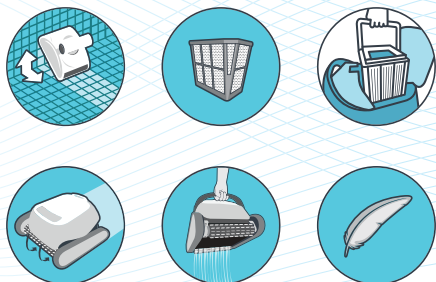

DOLPHIN E10

E Series

EN

DISCOVER AN EXCEPTIONAL EXPERIENCE – POOL CLEANING MADE EASY

The Dolphin E10 is a lightweight, compact robotic pool cleaner that expertly cleans your pool floor. With its quick water release and easy to use top-access filter system, you will find the E10 is the simple answer your pool cleaning needs.

All swim – no work? Sounds perfect! Let the smart featured E10 work and make your pool shine. With an impressive range of benefits and features, it is no wonder these cleaners are in high demand.

RU

ПОЛУЧИТЕ НЕОБЫКНОВЕННЫЙ ОПЫТ ЛЕГКОЙ ОЧИСТКИ БАССЕЙНА

Dolphin E10 – это легкий и компактный роботизированный пылесос для очистки бассейнов, который профессионально очистит дно вашего бассейна. Благодаря быстрому отводу воды и доступу к системе фильтрации из верхней части, что облегчает работу с пылесосом, вы обнаружите, что E10 является простым ответом на ваши потребности в очистке бассейна.

Вы хотите только плавать, а не работать в бассейне? Звучит отлично! Пусть робот - пылесос E10 с умными функциями очистит ваш бассейн. Не удивительно, что эти роботы - пылесосы пользуются очень большим спросом - ведь предлагаемый ими широкий спектр преимуществ и функций впечатляет.