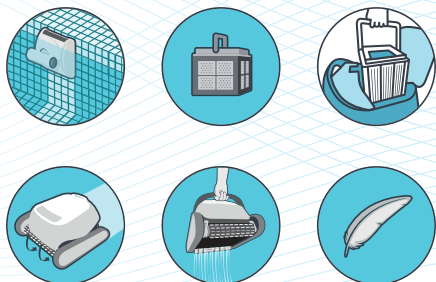

DOLPHIN E20

E Series

EN

DISCOVER AN EXCEPTIONAL EXPERIENCE

The Dolphin E20 is the robot of your dreams on an affordable budget. This lightweight, small robot is ideal for all types of small pools, including above-ground pools, cleans pool floor and walls.

All swim - no work? That's the life for you. Forget about scrubbing the floor and scooping out leaves and dirt - The Dolphin E20 robotic pool cleaner does it all for you, automatically. The Dolphin E20 leaves your pool floor clean of dirt and algae, and the pool water crystal clean, ready for fun whenever you are.

RU

ПОЛУЧИТЕ НЕОБЫКНОВЕННЫЙ ОПЫТ

Dolphin E20 – это роботизированный пылесос вашей мечты по разумной цене. Этот легкий, маленький роботизированный пылесос идеально подходит для всех типов небольших бассейнов, включая надземные бассейны. Он чистит дно и стенки бассейна.

Только плавание и никакой работы. Именно так вы и будете жить. Забудьте об очистке дна и сборе листьев и грязи – роботизированный пылесос для бассейнов Dolphin E20 автоматически сделает все за вас. Dolphin E20 удалит со дна бассейна загрязнения и водоросли, оставив воду в нем прозрачной и чистой – на радость вам в любое время.