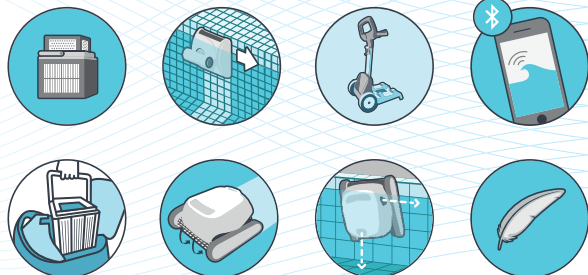

DOLPHIN S300i

always connected
Wi-Fi®

S Series

EN

CHOOSE THE HIGHEST PERFORMING ROBOT FOR YOUR POOL - LEAVE IT ALL FOR DOLPHIN S300i AND RELAX!

Dolphin S300i is a smart solution for thorough cleaning of any pool, in any conditions. It learns the best way to navigate, intelligently adapting to the pool shape and obstacles for maximum performance and efficiency.

Gain uncompromising pool cleaning results, while enjoying exceptional ease and freedom. Control your Dolphin S300i through the MyDolphin Plus app on your smartphone or tablet. The blinking LED indicates the active mode.

RU

ВЫБЕРИТЕ САМЫЙ МОЩНЫЙ РОБОТИЗИРОВАННЫЙ ПЫЛЕСОС ДЛЯ СВОЕГО БАСЕЙНА - ДОВЕРЬТЕ ВСЮ РАБОТУ ПЫЛЕСОСУ DOLPHIN S300i И ОТДЫХАЙТЕ!

Dolphin S300i является идеальным решением для тщательной очистки любого бассейна в любых условиях. Он научится лучше ориентироваться и разумно адаптируется к форме бассейна и препятствиям для достижения максимальной производительности и эффективности.

Erzielen Sie hervorragende Ergebnisse der Poolreinigung ohne Kompromisse und genießen Sie einen ausserordentlichen Komfort und eine große Freiheit. Sie können der Poolreiniger Dolphin S300i mit steuern MyDolphin Plus-Anwendung auf Ihrem Smartphone oder Tablet. Die blinkende Kontrollleuchte bedeutet die aktive Betriebsart.