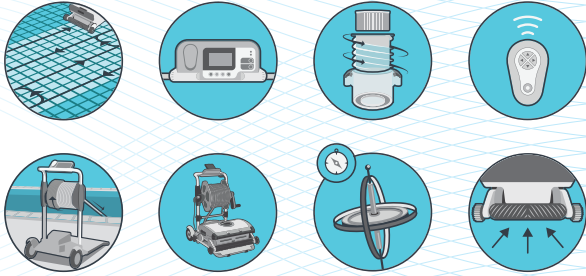

DOLPHIN WAVE 200 XL