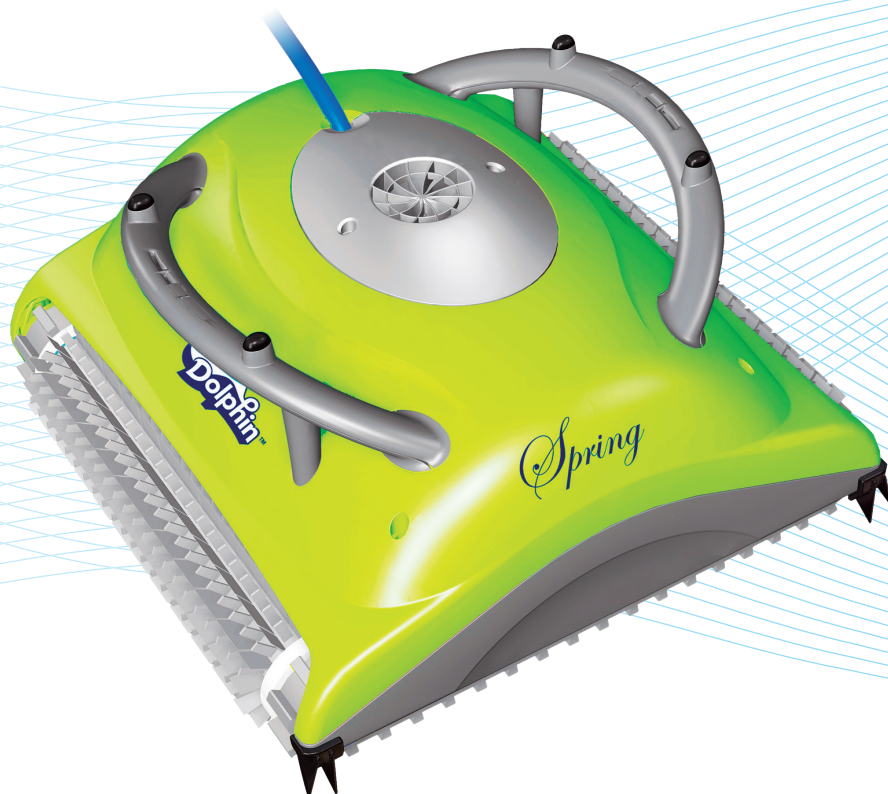

DOLPHIN SPRING

Čištění dna a stěn
do výšky 20 cm

Filtrační sáček

DOLPHIN SPRING

Vysavač SPRING je určen pro čištění rodinných bazénů. Dolphin SPRING automaticky setře, vyčistí a přefiltruje nečistoty ve Vašem bazénu. Filtr o ploše 0,5 m² přefiltruje 17 m³/h vody. Tímto zařízením odstraníte nečistoty ze dna bazénu, což se projeví na kvalitě vody a na nižší spotřebě chemikálií, zvláště chloru. Zařízení je absolutně nenáročné na obsluhu a údržbu. Po vložení do bazénu a následném zapnutí se o nic nemusíte starat, neboť se po ukončení 3 hodinového čistícího cyklu sám vypne.

Pro bazény s hladkým povrchem je možné k vysavači dokoupit speciální kartáče Wonder Brush.

Výhody:

- Určen k čištění dna bazénu a stěny bazénu do výše 20 cm
- Filtrační a čistící cyklus trvá 3 hodiny
- Malý, lehký a snadný na manipulaci
- Snadné použití a uvedení do provozu
- Nepotřebuje žádnou instalaci - nemusí být napojen na cirkulační okruh
- Vhodný pro bazény s rovným dnem
- Velká plocha filtračního sáčku

Technické údaje:

maytronics
Exceptional Pool
Experience

Šířka čistící plochy	400 mm
Přefiltrovaný objem vody	17 m ³ / hod. ^A
Hmotnost bez kabelu	8 kg
Primární napětí	230 V / 50 Hz
Sekundární napětí	29 V DC
Délka kabelu	15 m
Swivel (otočný čep, který zabraňuje zakroucení kabelu)	NE
Doba čistícího cyklu	3 hod
Filtrační schopnost	70 μm ^A
Dálkové ovládání/vozik/stojan	NE / NE / NE
Počet kartáčů / z toho aktivní	2 / 0
Počet motorů: filtrace + pohon	1 + 1