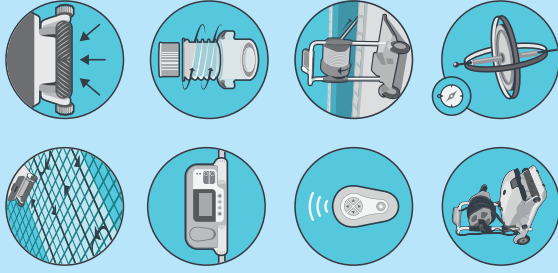

WAVE 300 XL

800 mm

40 m³ / h

43 m

4/4

1 - 2 - 3 - 4 - 5 - 6 - 7 - 8
hours / Stunden / часа

50/70/150 µm