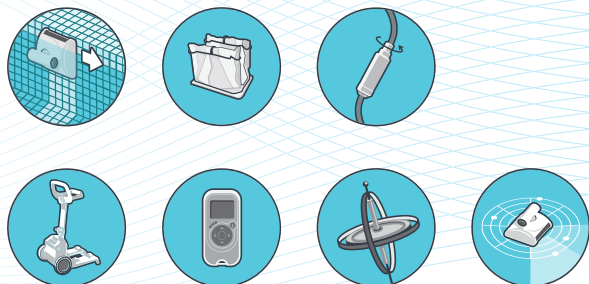

DOLPHIN 2x2 PRO GYRO