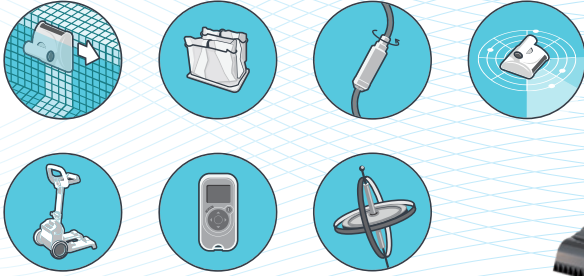

RU
**ВЫСОКОЭФФЕКТИВНАЯ И ПОЛНОСТЬЮ
АВТОМАТИЧЕСКАЯ ОЧИСТКА ДЛЯ
ОТЕЛЕЙ, ЛАГЕРЕЙ И ШКОЛЬНЫХ
БАССЕЙНОВ**

Точное сканирование позволяет систематическое покрытие дна стен и ватерлинии бассейна. Фильтр большой емкости собирает грязь, пыль и другие примеси, оставляя чистой и гигиеничную воду на протяжении всего цикла очистки. Пылесос Wave 50 обеспечивает высокую эффективность очистки и надежность для долгосрочной эффективной работы. Пылесос Wave 50 легко обслуживать: он полностью автоматический (достаточно включить его и начать использовать) и оснащен транспортной тележкой для манипуляций и хранения.

DE
**HOCHWIRKSAME, VOLLAUTOMATISCHE REINIGUNG FÜR
HOTEL, CAMPINGPLATZ- UND SCHULSCHWIMMBÄDER**

Der Akkurate Scanvorgang ermöglicht eine systematische Erfassung des Schwimmbadbodens, der Wände und der Wasserlinie. Das leistungsfähige Filtersystem filtert Schmutz, Staub und andere Arten von Verschmutzungen aus dem Schwimmbadwasser, so dass es nach dem Reinigungszyklus sauber und hygienisch ist. Der Wave 50 bietet eine äußerst effiziente Reinigungsleistung und höchste Zuverlässigkeit für einen wirksamen Langzeitbetrieb. Der Wave 50 ist einfach zu warten - vollautomatisch (plug and play), mit Caddy für Handhabung und Lagerung.

DOLPHIN WAVE 100

EN

WAVE - THE TRUSTED NAME FOR COMMERCIAL POOL CLEANERS

Highly efficient fully automated cleaning. The advanced gyroscopic system ensures accurate scanning for systematic coverage of floor, walls and water line. High-capacity filtration space captures dirt, dust and all other types of debris, leaving clean and hygienic water throughout the cleaning cycle. Gain heavy-duty cleaning performance, with robust reliability for long-term, cost effective operation. Advanced technologies ensure comprehensive scanning of the entire pool and highly effective brushing and filtering throughout the cleaning cycle.