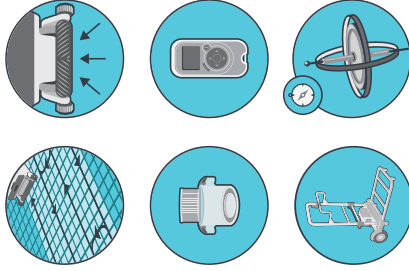

620 mm

34 m³ / h

35 m

4/4

4 - 5 - 6
hours / Stunden / часа

100 µm

WAVE 200 XL

620 mm