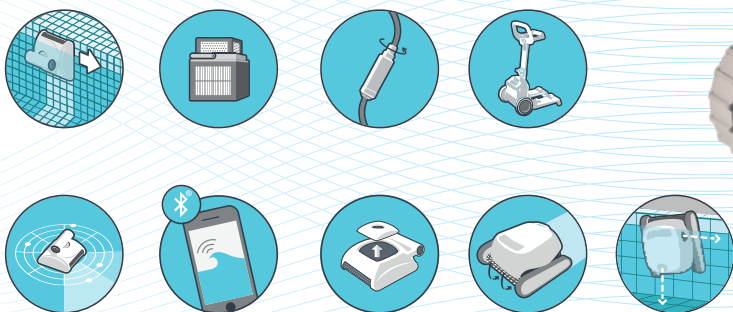

DE

WIR HABEN MAYTRONICS REINIGUNGSROBOTERN DIE KRAFT DER CLOUD NÄHER GEBRACHT ÜBERLEGENE SCHWIMMBADREINIGUNG EINFACH GEMACHT

Der M400 bietet eine hocheffiziente Schwimmbadreinigung für Pools mit einer Länge von bis zu 15m. Fortschrittliche Systeme garantieren ein genaues Scannen zur systematischen Abdeckung von Boden, Wänden und der Wasserlinie, damit das Wasser stets sauber und hygienisch bleibt. Gönnen Sie sich ein noch besseres Poolreinigungserlebnis. Genießen Sie eine hervorragende Reinigung Ihres gesamten Pools mit vollständige Abdeckung, unabhängig von der Schwimmbadform, der Bodenneigung oder Hindernissen. Mit der neuen mobilen MyDolphin™ Plus App ist der M400 immer verbunden, sodass Sie Ihren Poolreiniger jederzeit und von überall steuern können.

DOLPHIN SUPREME M600

M Series

EN

SUPERIOR POOL CLEANING MADE EVEN EASIER

MAXIMUM CLEANING PERFORMANCE WITH MINIMUM EFFORT AND HASSLE.

The all-new Dolphin M600 robotic pool cleaner makes it super-easy to look after your swimming pool, keeping it clean and ready for fun, with minimum effort and hassle. It is newly designed for maximum cleaning performance, convenient handling and simple operation that needs no intervention from you and it is cloud-connected, so you've always got control right in your hand, no matter where you are.

RU

ПРЕВОСХОДНАЯ ОЧИСТКА БАСЕЙНА СТАЛА ЕЩЕ ПРОЩЕ

МАКСИМАЛЬНАЯ ПРОИЗВОДИТЕЛЬНОСТЬ ОЧИСТКИ С МИНИМАЛЬНЫМИ УСИЛИЯМИ И ХЛОПОТАМИ.

Абсолютно новый роботизированный пылесос для бассейна Dolphin M600 позволяет очень легко заботиться о ваш бассейн, поддерживать его в чистоте и готовый для удовольствия с минимальными усилиями и хлопотами.