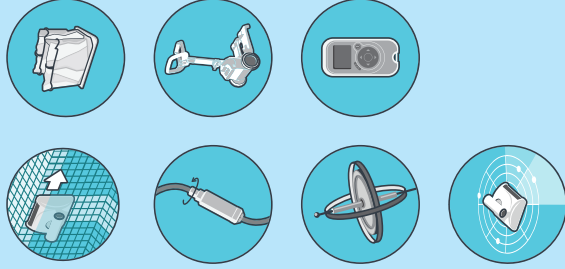

WAVE 150

620 mm

34 m³ / h

35 m

4/4

4 - 5 - 6
hours / Stunden / часа

100 µm