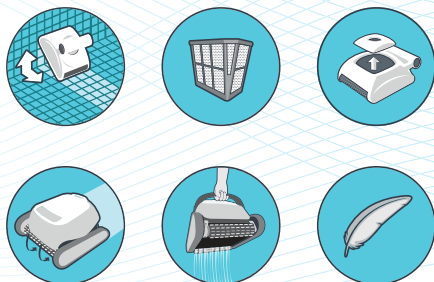

RU

SPRING - НЕБОЛЬШОЙ РОБОТИЗИРОВАННЫЙ ПЫЛЕСОС, ПРОСТОЙ В ИСПОЛЬЗОВАНИИ И УХОДЕ, ВЫПОЛНИТ ЗА ВАС ЛЮБУЮ РАБОТУ ПО ОЧИСТКЕ БАСЕЙНА

Этот небольшой, доступный и простой в использовании роботизированный пылесос был разработан для установления новых стандартов, без которых вы уже не сможете жить. Ознакомьтесь с превосходными функциями робота-пылесоса Spring: очистка щетками, очистка и сканирование, а также возможность очистки углов и мощная фильтрация.

DE

SPRING - EIN KLEINER ROBOTISCHER POOL REINIGER MIT EINFACHER BEDIENUNG UND WARTUNG ÜBERNIMMT SÄMTLICHE ARBEITEN IM ZUSAMMENHANG MIT DER POOLREINIGUNG

Dieser kleine und preisgünstige robotische Pool Reiniger mit einfacher Bedienung wurde so entworfen, um neue Maßstäbe zu setzen, ohne die Sie nicht mehr leben zu können. Schauen Sie sich die hervorragenden Funktionen des Spring-Pool Reiniger, die das Bürsten, die Reinigung und das Scannen ermöglichen, einschließlich der Möglichkeit der Eckenreinigung und einer hocheffizienten Filtrierung.

DOLPHIN E10

E Series

EN

DISCOVER AN EXCEPTIONAL EXPERIENCE – POOL CLEANING MADE EASY

The Dolphin E10 is a lightweight, compact robotic pool cleaner that expertly cleans your pool floor. With its quick water release and easy to use top-access filter system, you will find the E10 is the simple answer your pool cleaning needs.