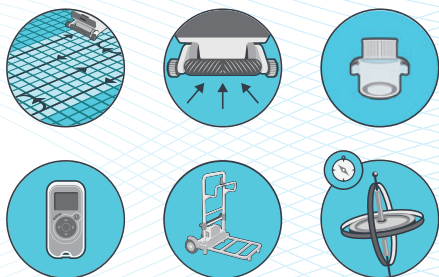

DOLPHIN WAVE 150