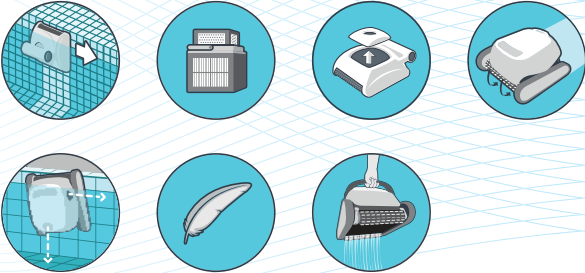

Nur Schwimmen, kein Arbeiten. So kann Ihr Leben aussehen. Vergessen Sie, den Schwimmbadboden zu schrubben und Blätter und Schmutz herauszufischen - der Dolphin E20 Poolreinigung macht all dies für Sie automatisch. Der Dolphin E20 hinterlässt den Boden Ihres Schwimmbads sauber und frei von Algen und das Wasser kristallklar. Ihr Schwimmbad ist einsatzbereit, wannimmer Sie Spaß haben möchten.

Specifications / Technische Daten / Технические характеристики

maytronics
Exceptional Pool
Experience

Cycle Time / Zyklusdauer / цикл работы	2 hours / Stunden / часа
Pool Coverage / Poolabdeckung / Область очистки	Floor, Walls / Boden, Wände / Дно, Стены
Filtration / Filtrierung / Фильтрация	Filter basket E20 / Einfach zu reinigender Netzkorb E20/ Фильтрующий контейнер E20
Number of brushes/of which active ones / Anzahl der Bürsten/ davon aktiv / Количество щеток / из них активных	1 / 1
Wall Climbing / Wandklettern / Очистка стен бассейна	Yes / Ja / Да
Cable Length / Kabellänge / Длина кабеля	15 m
Weight / Gewicht / Вес	7 kg
Remote control - Caddy / Fernbedienung - Träger / Дистанционное управление - Тележка	No - No / Nein - Nein / Нет - Нет

DOLPHIN S200

S Series

EN
CHOOSE THE HIGHEST PERFORMING ROBOT FOR YOUR POOL - LEAVE IT ALL FOR DOLPHIN S200 AND RELAX!

Dolphin S200 is a smart solution for thorough cleaning of any pool, in any conditions. It learns the best way to navigate, intelligently adapting to the pool shape and obstacles for maximum performance and efficiency.