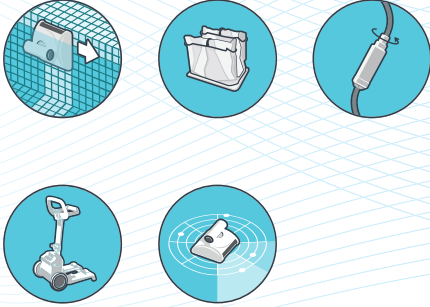

DOLPHIN WAVE 50

EN
**HIGHLY EFFICIENT FULLY AUTOMATED
CLEANING FOR HOTEL, CAMPGROUND AND
SCHOOL POOLS**

Accurate scanning allows systematic coverage of the pool floor, walls and water line. High-capacity filtration space capture dirt, dust and other type of debris, leaving clean and hygienic pool water throughout the cleaning cycle. The Wave 50 ensures heavy-duty cleaning performance with robust reliability for long-term effective operation. Wave 50 is easy to maintain - fully automated (plug and play), with Caddy for handling and storage.

RU
**ВЫСОКОЭФФЕКТИВНАЯ И ПОЛНОСТЬЮ
АВТОМАТИЧЕСКАЯ ОЧИСТКА ДЛЯ
ОТЕЛЕЙ, ЛАГЕРЕЙ И ШКОЛЬНЫХ
БАССЕЙНОВ**

Точное сканирование позволяет систематическое покрытие дна стен и ватерлинии бассейна. Фильтр большой емкости собирает грязь, пыль и другие примеси, оставляя чистой и гигиеничную воду на протяжении всего цикла очистки. Пылесос Wave 50 обеспечивает высокую эффективность очистки и надежность для долгосрочной эффективной работы. Пылесос Wave 50 легко обслуживать: он полностью автоматический (достаточно включить его и начать использовать) и оснащен транспортной тележкой для манипуляций и хранения.

DE
**HOCHWIRKSAME, VOLLAUTOMATISCHE REINIGUNG FÜR
HOTEL, CAMPINGPLATZ- UND SCHULSCHWIMMBÄDER**

Der Akkurate Scanvorgang ermöglicht eine systematische Erfassung des Schwimmbadbodens, der Wände und der Wasserlinie. Das leistungsfähige Filtersystem filtert Schmutz, Staub und andere Arten von Verschmutzungen aus dem Schwimmbadwasser, so dass es nach dem Reinigungszyklus sauber und hygienisch ist. Der Wave 50 bietet eine äußerst effiziente Reinigungsleistung und höchste Zuverlässigkeit für einen wirksamen Langzeitbetrieb. Der Wave 50 ist einfach zu warten - vollautomatisch (plug and play), mit Caddy für Handhabung und Lagerung.

Specifications / Technische Daten / Технические характеристики

maytronics
Exceptional Pool
Experience

Cycle Time / Zyklusdauer / цикл работы	4 hours / Stunden / часа
Pool Coverage / Poolabdeckung / Область очистки	Floor, Walls, Water Line / Boden, Wände, Wasserlinie / дно, стены, ватерлиния
Filtration / Filtrierung / Фильтрация	Filter bag / Filtersäcke / Мешочный фильтр
Number of brushes/of which active ones / Anzahl der Bürsten/ davon aktiv / Количество щеток / из них активных	4 / 0
Wall Climbing / Wandklettern / Очистка стен бассейна	Yes / Ja / Да
Cable Length / Kabellänge / Длина кабеля	24 m
Weight / Gewicht / Вес	12 kg
Remote control - Caddy / Fernbedienung - Träger / Дистанционное управление - Тележка	No - Yes / Nein - Ja / Нет - Да