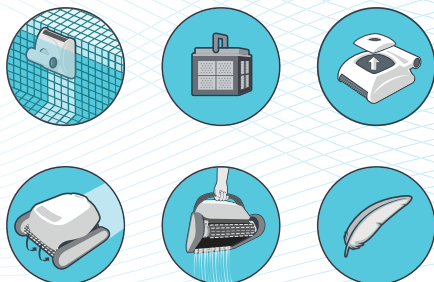

Nur Schwimmen und keine Arbeit? Das lautet ja gut! Lassen Sie Ihren E10 mit smarten Funktionen Ihren Pool reinigen. Mit seinen zahlreichen und beeindruckenden Vorteilen und Funktionen ist es keine Überraschung, dass diese Pool Reiniger sehr gefragt sind.

DOLPHIN E20

E Series

EN

DISCOVER AN EXCEPTIONAL EXPERIENCE

The Dolphin E20 is the robot of your dreams on an affordable budget. This lightweight, small robot is ideal for all types of small pools, including above-ground pools, cleans pool floor and walls.

All swim - no work? That's the life for you. Forget about scrubbing the floor and scooping out leaves and dirt - The Dolphin E20 robotic pool cleaner does it all for you, automatically. The Dolphin E20 leaves your pool floor clean of dirt and algae, and the pool water crystal clean, ready for fun whenever you are.