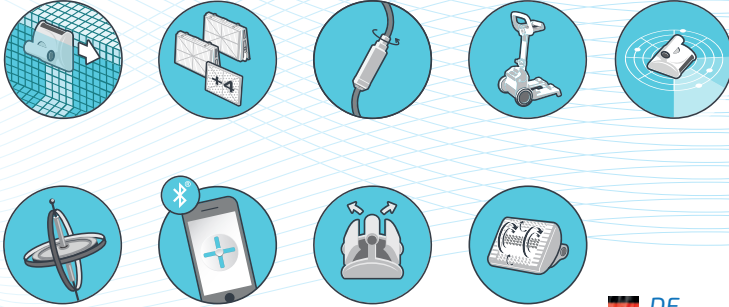

DE

WÄHLEN SIE DEN LEISTUNGSSTÄRKSTEN ROBOTISCHEN POOL REINIGER FÜR IHR POOL - LASSEN SIE DEN POOL REINIGER DOLPHIN S300i ARBEITEN UND ENTSPANNEN SIE SICH!

Der Dolphin S300i stellt eine clevere Lösung für eine gründliche Reinigung jedes Pools unter allen Umständen dar. Er kann die optimale Navigationsweise lernen und passt sich der Poolform und den bestehenden Hindernissen intelligent an, um die optimale Leistung und Effizienz zu erreichen.

DOLPHIN SUPREME M400

M Series

EN

BRINGING THE POWER OF THE CLOUD TO MAYTRONICS ROBOTIC POOL CLEANERS SUPERIOR POOL CLEANING MADE EVEN EASIER

The M 400 provides highly efficient pool cleaning for pools up to 15m in length. Advanced systems ensure accurate scanning for systematic coverage of floor, walls and waterline, leaving clean and hygienic water. Step-up to a new pool cleaning experience. Get an outstanding full-pool clean, with total coverage regardless of pool shape, slope or obstacles. With the new MyDolphin™ Plus mobile app, the M 400 is always connected giving you the power to control your cleaner from anywhere, at any time.

DE

WIR HABEN MAYTRONICS REINIGUNGSROBOTERN DIE KRAFT DER CLOUD NÄHER GEBRACHT ÜBERLEGENE SCHWIMMBADREINIGUNG EINFACH GEMACHT

Der M400 bietet eine hocheffiziente Schwimmbadreinigung für Pools mit einer Länge von bis zu 15m. Fortschrittliche Systeme garantieren ein genaues Scannen zur systematischen Abdeckung von Boden, Wänden und der Wasserlinie, damit das Wasser stets sauber und hygienisch bleibt. Gönnen Sie sich ein noch besseres Poolreinigungserlebnis. Genießen Sie eine hervorragende Reinigung Ihres gesamten Pools mit vollständige Abdeckung, unabhängig von der Schwimmbadform, der Bodenneigung oder Hindernissen. Mit der neuen mobilen MyDolphin™ Plus App ist der M400 immer verbunden, sodass Sie Ihren Poolreiniger jederzeit und von überall steuern können.