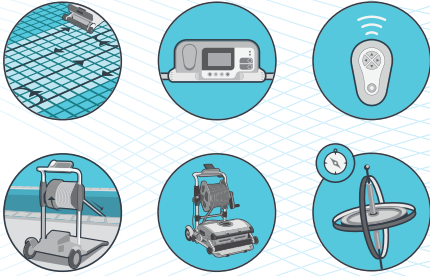

DOLPHIN WAVE 300 XL