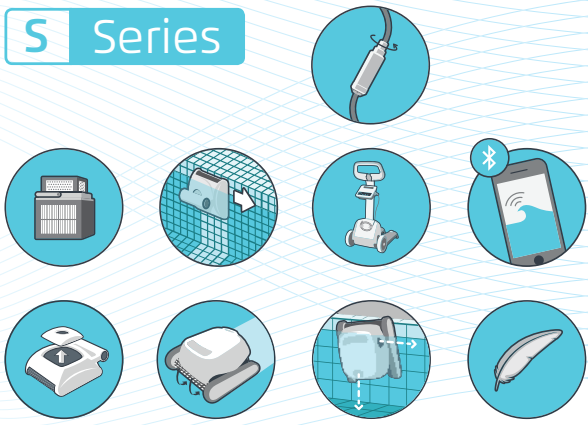

DOLPHIN S300i

S Series