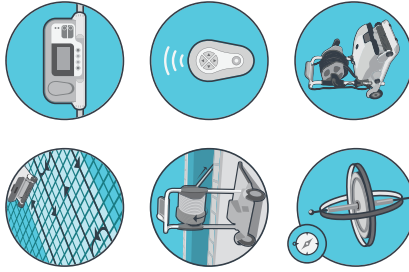

DOLPHIN

Cleaning area width / Breite der Reinigungsfläche /
Ширина площади очистки

Filtered water volume / Gefiltertes Wasservolumen /
Профильтрованный объем воды

Cable length / Kabellänge / Длина кабеля

Number of brushes/of which active ones / Anzahl der Bürsten /
davon aktiv / Количество щеток / из них активных

Cleaning cycle time / Dauer des Reinigungszyklusses /
Время цикла очистки

Filtration ability / Filtrierfähigkeit /
Фильтрационная способность

Properties / Eigenschaften / Характеристики