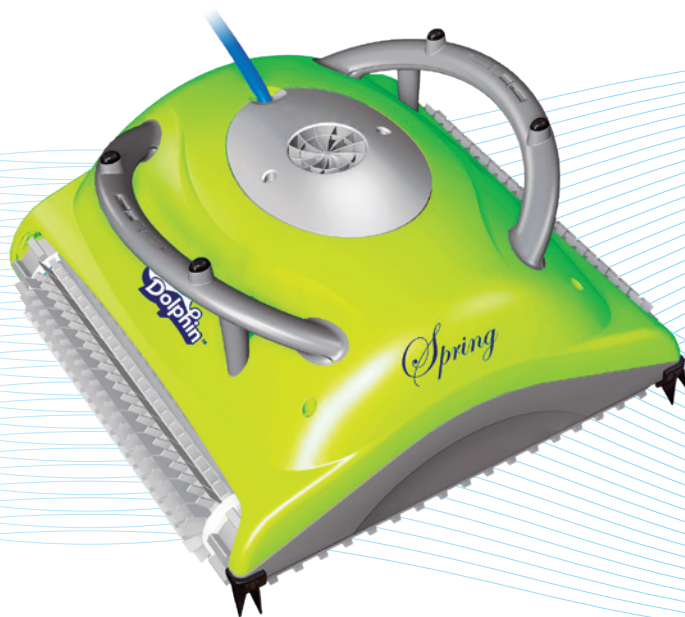

DOLPHIN SPRING