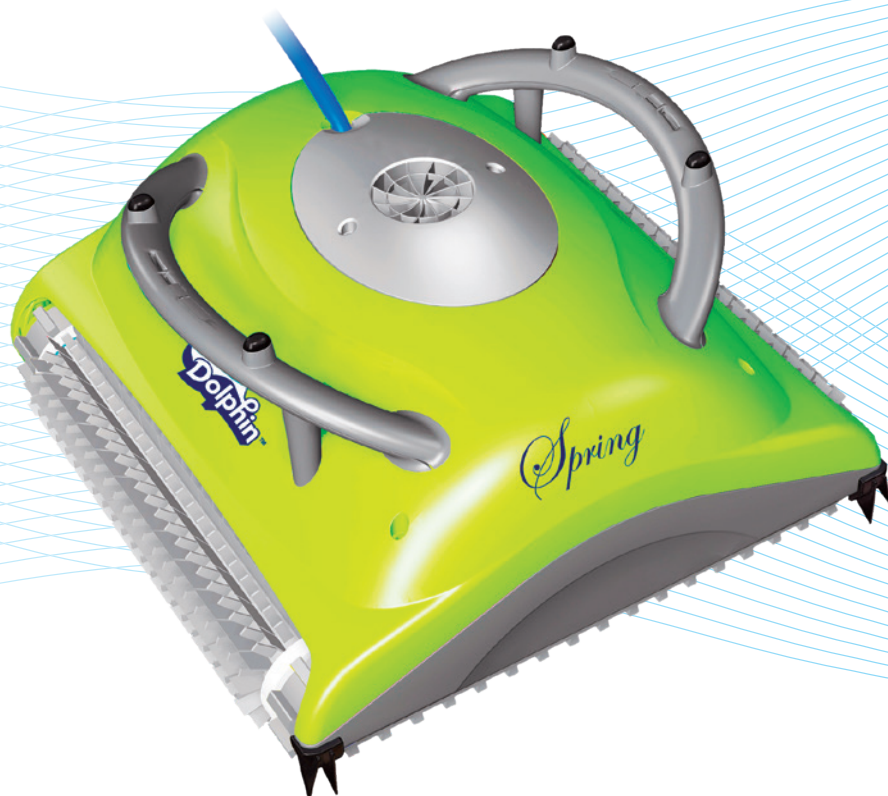

DOLPHIN SPRING

Čištění dna a stěn
do výšky 20 cm

Filtrační sáček

DOLPHIN SPRING

Vysavač SPRING je určen pro čištění rodinných bazénů. Dolphin SPRING automaticky setře, vyčistí a přefiltruje nečistoty ve Vašem bazénu. Filtr o ploše 0,5 m² přefiltruje 17 m³/h vody. Tímto zařízením odstraníte nečistoty ze dna bazénu, což se projeví na kvalitě vody a na nižší spotřebě chemikálií, zvláště chloru. Zařízení je absolutně nenáročné na obsluhu a údržbu. Po vložení do bazénu a následném zapnutí se o nic nemusíte starat, neboť se po ukončení 3 hodinového čistícího cyklu sám vypne.