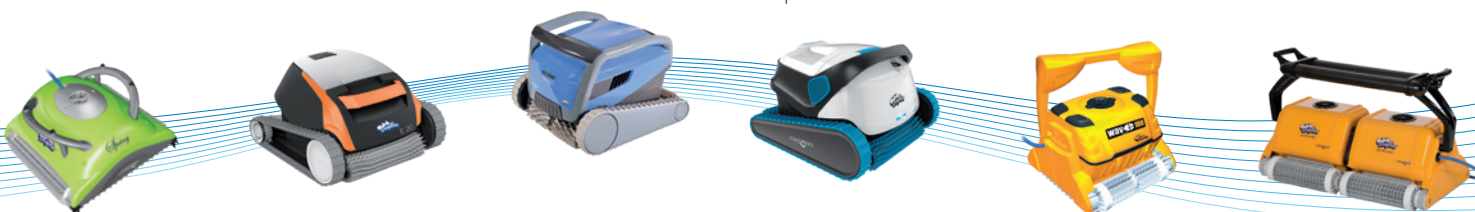

Technické údaje:

maytronics
Exceptional Pool Experience

Šířka čisticí plochy	400 mm
Přefiltrovaný objem vody	17 m³ / hod.^Δ
Hmotnost bez kabelu	12 kg
Primární napětí	230 V / 50 Hz
Sekundární napětí	29 V DC
Délka kabelu (vč. Swivelu)	24 m
Swivel (otočný čep, který zabraňuje zakroucení kabelu)	ANO
Doba čisticího cyklu	4 hod
Filtrační schopnost	50 / 70 μm*^Δ
Dálkové ovládání / vozík	NE / ANO
Počet kartáčů / z toho aktivní	4 / 0
Počet motorů: filtrace + pohon	1 + 2

* Obě varianty v základní výbavě vysavače
^Δ Uvedené hodnoty jsou pouze orientační

Pro bazény s hladkým povrchem je možné k vysavači dokoupit speciální kartáče Wonder Brush.