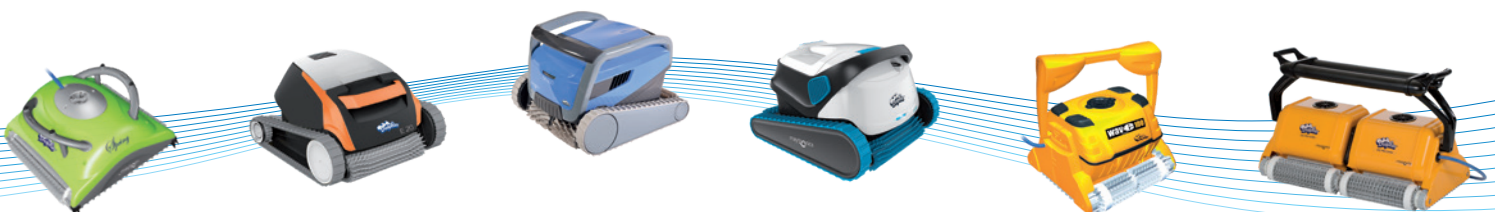

Technické údaje:

maytronics
Exceptional Pool Experience

Šířka čisticí plochy	400 mm
Přefiltrovaný objem vody	15 m³ / hod.^Δ
Hmotnost bez kabelu	6,2 kg
Primární napětí	230 V / 50 Hz
Sekundární napětí	29 V DC
Délka kabelu	12 m
Doba čisticího cyklu	1,5 hod
Filtrační schopnost	100/20* μm^{Δ}
Dálkové ovládání/vozik/stojan	NE / NE / NE
Počet kartáčů / z toho aktivní	1 / 1
Počet motorů: filtrace + pohon	1 + 1

* Extra jemný filtr možno za příplatek

^Δ Uvedené hodnoty jsou pouze orientační

- **Osvědčená kvalita** - vysavač od firmy **Maytronics**, která je světovým lídrem v prodeji bazénových vysavačů - na svém kontě má již více než **1 milion prodaných strojů a 30 let zkušeností**