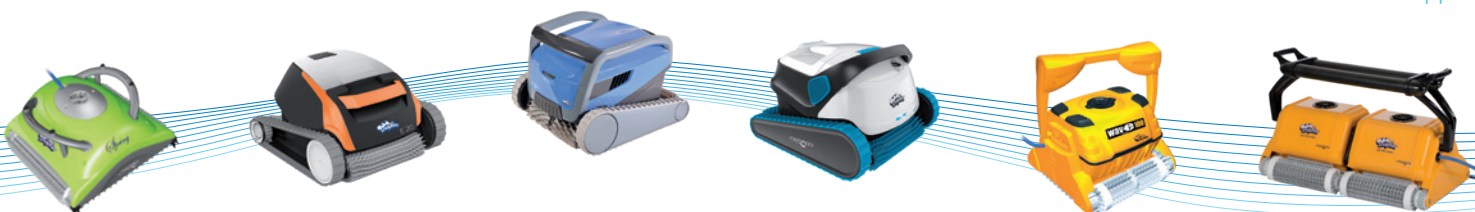

Technické údaje:

maytronics
Exceptional Pool Experience

Šířka čistící plochy	400 mm
Přefiltrovaný objem vody	17 m³/hod.^Δ
Hmotnost bez kabelu	11,5 kg
Primární napětí	230 V / 50 Hz
Sekundární napětí	29 V DC
Délka kabelu	18 m
Swivel (otočný čep, který zabraňuje zakroucení kabelu)	ANO
Doba čistícího cyklu	1,5 – 2 – 2,5 hod.
Filtrační schopnost	20/100 µm*^Δ
MyDolphin Plus App / Dálk. ovládání / Vozík	ANO / APP / ANO
Počet kartáčů / z toho aktivní	4 / 2
Počet motorů: filtrace + pohon	1 + 2 + PowerStream

* Obě varianty v základní výbavě vysavače

^Δ Uvedené hodnoty jsou pouze orientační

- Duální filtrační koš s náhradními bočnicemi pro jarní i koupací sezónu získáte v základní výbavě
- Díky novému designu přináší jednoduchou a snadnou manipulaci, dochází k velmi rychlému odtoku vody z robota
- Novinkou je „Pick up mode“ pro snadnější vyjmutí vysavače z bazénu
- Možnost naprogramování týdenního časovače

MyDolphin™
Plus app