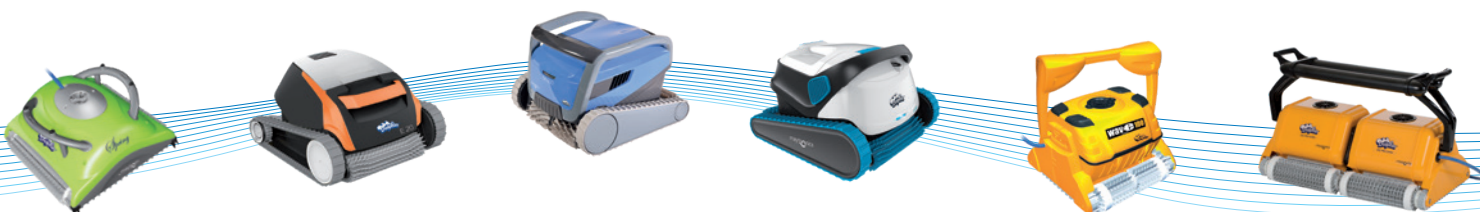

MAXIMÁLNÍ HYGIENA

Nová koncepce kartáčů, díky které jsou z bazénu sbírány nejen běžné nečistoty, ale i řasy a bakterie.

UŽIVATELSKY PŘÍJEMNÝ

Plně automatizovaný stroj, jednoduché dálkové ovládání (ikony a obrázky, bez textu), možnost nastavení kratšího a delšího čistícího cyklu, manuální ovládání, vozík pro snadnou manipulaci a skladování.

SPOLEHLIVÝ

Třímotorové provedení zajišťuje vysokou spolehlivost a odolnost.

Technické údaje:

maytronics
Exceptional Pool Experience

Šířka čistící plochy	400 mm
Přefiltrovaný objem vody	15 m ³ / hod. ^A
Hmotnost bez kabelu	10 kg
Primární napětí	230 V / 50 Hz
Sekundární napětí	29 V DC
Délka kabelu	24 m
Swivel (otočný čep, který zabraňuje zakroucení kabelu)	ANO
Doba čistícího cyklu	1 - 3 hod
Filtrační schopnost	70 μm ^A
Dálkové ovládání / vozík	ANO / ANO
Počet kartáčů / z toho aktivní	4 / 0
Počet motorů: filtrace + pohon	1 + 2

^A Uvedené hodnoty jsou pouze orientační

DOLPHIN

WAVE

50

Čištění dna, stěn a vodní linie

Filtrační sáček

Swivel

Vozík

CleverClean

DOLPHIN WAVE 50

DOLPHIN WAVE 50 JE VYSOCE ÚČINNÝ, PLNĚ AUTOMATICKÝ VYSAVAČ NOVÉ GENERACE VHODNÝ ZEJMÉNA PRO HOTELOVÉ A ŠKOLNÍ BAZÉNY.

Přesné scanování CleverClean umožňuje optimální pokrytí dna, stěn a vodní linky bazénu. Vysokokapacitní filtrace, která zachytí bakterie, vlasy, hmyz, listy a jiné nečistoty, zvýší kvalitu vody bez použití chemikálií.