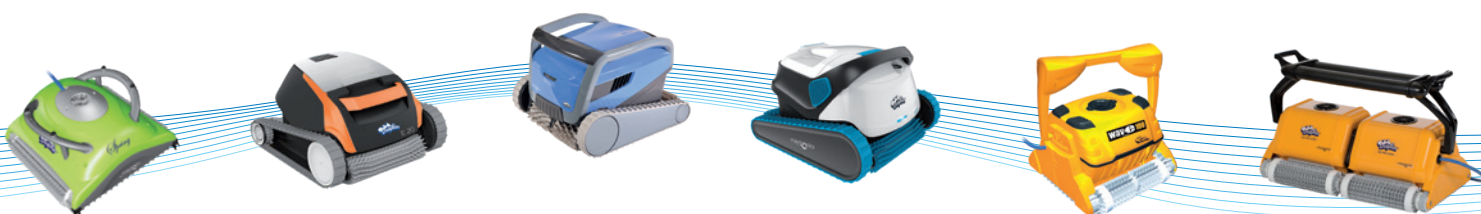

Technické údaje:

maytronics
Exceptional Pool
Experience

Šířka čistící plochy	400 mm
Přefiltrovaný objem vody	17 m³ / hod.^A
Hmotnost bez kabelu	8 kg
Primární napětí	230 V / 50 Hz
Sekundární napětí	29 V DC
Délka kabelu	15 m
Swivel (otočný čep, který zabraňuje zakroucení kabelu)	NE
Doba čistícího cyklu	3 hod
Filtrační schopnost	70 μm^A
Dálkové ovládání/vozik/stojan	NE / NE / NE
Počet kartáčů / z toho aktivní	2 / 0
Počet motorů: filtrace + pohon	1 + 1

^A Uvedené hodnoty jsou pouze orientační