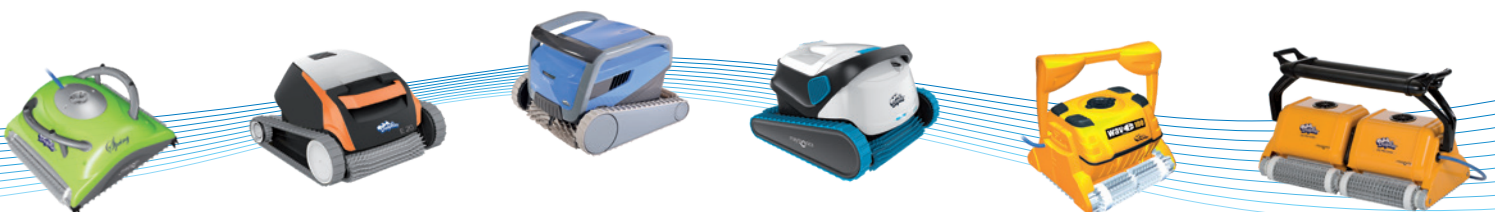

* Obě varianty v základní výbavě vysavače

^Δ Uvedené hodnoty jsou pouze orientační

- Duální filtrační koš v základní výbavě vysavače
- Rychlý odtok vody během vyjmutí vysavače z vody
- Kompletní pokrytí všech tvarů bazénu - díky „PowerStream Mobility“ systému
- **Osvědčená kvalita** - vysavač od firmy **Maytronics**, která je světovým lídrem v prodeji bazénových vysavačů - na svém kontě má již více než **1 milion prodaných strojů a 30 let zkušeností**