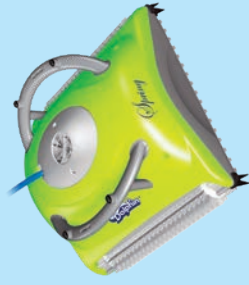

DOLPHIN **SPRING**

Šířka čistící plochy

400 mm

17 m³ / hod.^Δ

15 m

Počet kartáčů / z toho aktivní

3 hodiny

70 μm^Δ

Počet motorů: filtrace + pohon