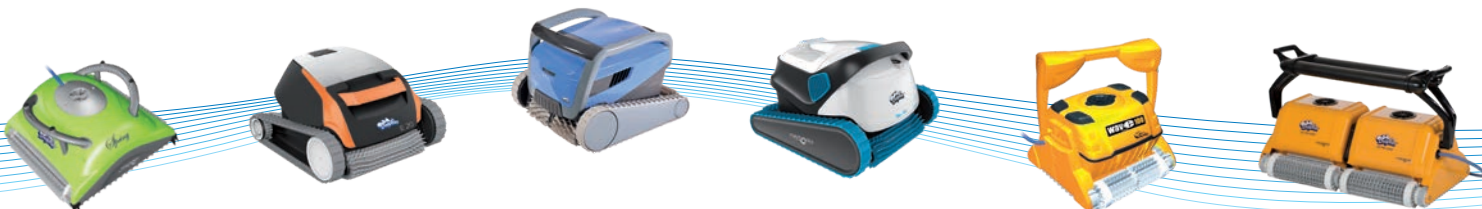

Technické údaje:

maytronics
Exceptional Pool Experience

Šířka čistící plochy	400 mm
Přefiltrovaný objem vody	15 m³ / hod.⁴
Hmotnost bez kabelu	10 kg
Primární napětí	230 V / 50 Hz
Sekundární napětí	29 V DC
Délka kabelu	24 m
Swivel (otočný čep, který zabraňuje zakroucení kabelu)	ANO
Doba čistícího cyklu	1 - 3 hod
Filtrační schopnost	70 μm⁴
Dálkové ovládání / vozík	ANO / ANO
Počet kartáčů / z toho aktivní	4 / 0
Počet motorů: filtrace + pohon	1 + 2

⁴ Uvedené hodnoty jsou pouze orientační