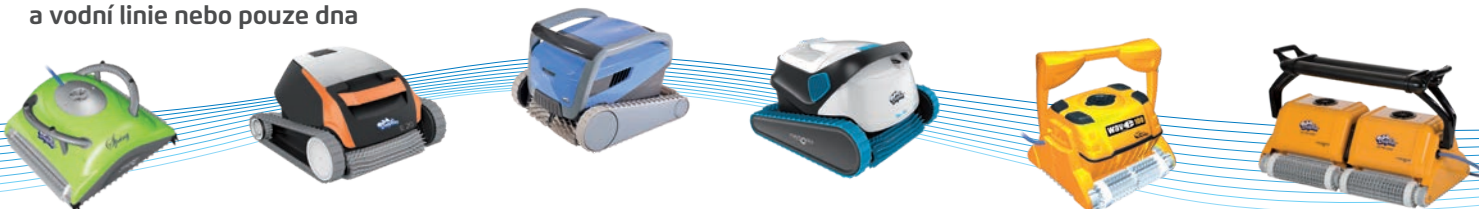

Technické údaje:

maytronics
Exceptional Pool Experience

Šířka čistící plochy	400 mm
Baterie	Li-ion/5.000mAh
Hmotnost bez obalu	8,1 kg
Nabíjení	Magnetické indukční
Doba čistícího cyklu	až 2,5 hod ECO MODE 3 x 40 min
Filtr	kombinovaný filtrační koš
Filtrační schopnost	20/100 μm^Δ
MyDolphin Plus App / Dálkové ovládání / Vozík	NE / NE / NE
Počet kartáčů / z toho aktivní	1 / 1
Počet motorů: filtrace + pohon	1 + 1
Možnost programování	ANO

^Δ Uvedené hodnoty jsou pouze orientační

- Klickr/přivolávací tyč pro snadné vyjmutí vysavače z vody
- Jednoduché použití a obsluha
- Snadno přístupný kombinovaný filtrační koš + 2 bočnice **ULTRA-FINE** v základní výbavě vysavače
- Filtry jsou jednoduché na vyjmutí a vyčištění
- Aktivní kartáč pro efektivní sběr nečistot
- **Osvědčená kvalita** - vysavač od firmy **Maytronics**, která je světovým lídrem v prodeji automatických bazénových vysavačů - na svém kontě má již více než **1 milion prodaných strojů a 40 let zkušeností**