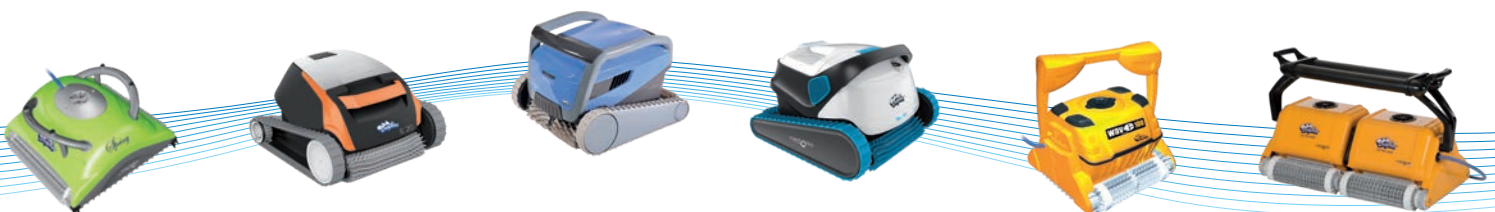

Dolphin E20 je vysavačem snů pro Váš bazén - kvalitní, přesto cenově dostupný! Tento velmi lehký bazénový vysavač je ideální pro všechny typy malých bazénů, vyčistí dno i stěny bazénu.

V základním provedení je filtrační koš s filtrační schopností 100 μm , je možné dokoupit extra jemný filtr.

* Extra jemný filtr možno za příplatek

^Δ Uvedené hodnoty jsou pouze orientační

- Aktivní kartáč, který odstraní řasy a bakterie z bazénu
- **Osvědčená kvalita** - vysavač od firmy **Maytronics**, která je světovým lídrem v prodeji bazénových vysavačů - na svém kontě má již více než **1 milion prodaných strojů a 40 let zkušeností**