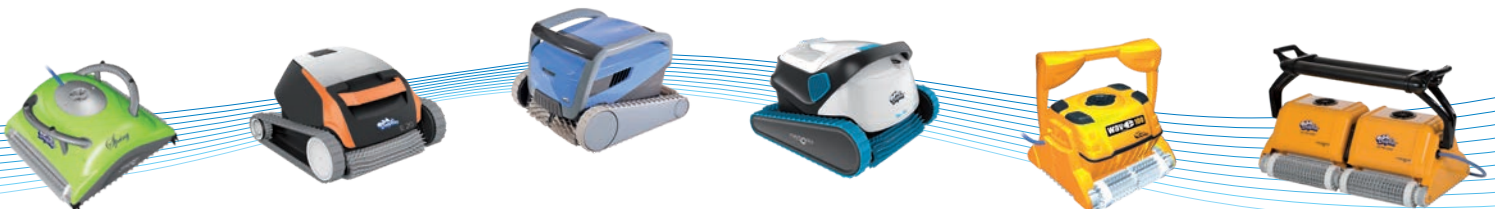

Technické údaje:

maytronics
Exceptional Pool Experience

Šířka čistící plochy	400 mm
Přefiltrovaný objem vody	17 m³ / hod.^A
Hmotnost bez kabelu	12,2 kg
Primární napětí	230 V / 50 Hz
Sekundární napětí	29 V DC
Délka kabelu	18 m
Swivel (otočný čep, který zabraňuje zakroucení kabelu)	ANO
Doba čistícího cyklu	2,5 hod
Filtrační schopnost	50 / 100 μm^A
MyDolphin Plus App / Dálk. ovládání / Vozík	ANO / APP / ANO
Počet kartáčů / z toho aktivní	5 / 1
Počet motorů: filtrace + pohon	1 + 2

* Obě varianty v základní výbavě vysavače

^A Uvedené hodnoty jsou pouze orientační

- efektivní čištění bazénu
- Inovovaná motorová jednotka se zdokonaleným skenováním a automatickou ochranou před přetížením
- **Vyznačuje se optimální a plynulou rychlostí, která eliminuje víření nečistot**, což přispívá k dokonalému vyčištění dna bazénu
- Dělené kartáče - lepší manévrovatelnost vysavače
- Pokročilý unikátní **gyroskopický systém** přináší přesné a efektivní skenování pro čištění dna, stěn i vodní linie bazénu

MyDolphin™ Plus app