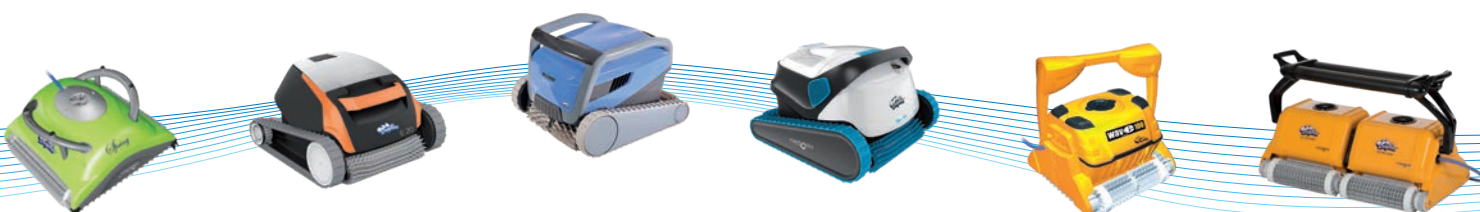

Technické údaje:

Šířka čistící plochy	400 mm
Přefiltrovaný objem vody	15 m³ / hod.^Δ
Hmotnost bez kabelu	8 kg
Primární napětí	230 V / 50 Hz
Sekundární napětí	29 V DC
Délka kabelu	18 m
Doba čistícího cyklu	1 - 2 hod
Filtrační schopnost	20/100 µm*^Δ
MyDolphin Plus App / vozík	ANO / ANO
Počet kartáčů / z toho aktivní	2 / 1
Počet motorů: filtrace + pohon	1 + 1 + PowerStream

* Obě varianty v základní výbavě vysavače

^Δ Uvedené hodnoty jsou pouze orientační

- Pohodlné ovládání vysavače pomocí aplikace „MyDolphin™“ Plus na Vašem smartphonu
- Aktivní kartáč, který odstraní řasy a bakterie z bazénu
- Duální filtrační koš v základní výbavě vysavače
- Kompletní pokrytí všech tvarů bazénu - díky „PowerStream Mobility“ systému
- **Osvědčená kvalita** - vysavač od firmy **Maytronics**, která je světovým lídrem v prodeji bazénových vysavačů - na svém kontě má již více než **1 milion prodaných strojů** a **40 let zkušeností**

MyDolphin™ Plus app