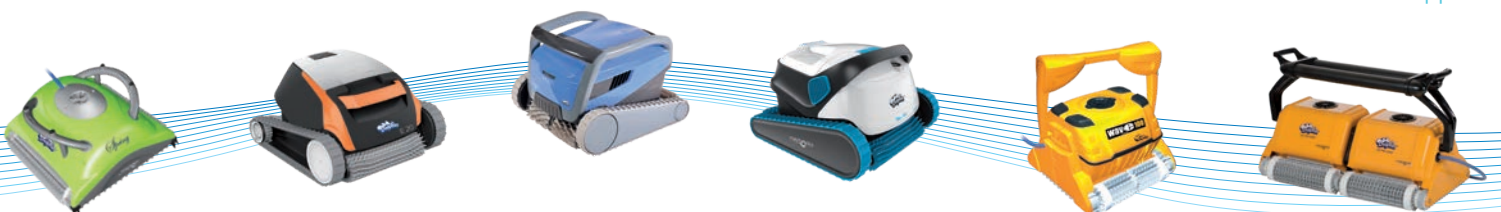

Technické údaje:

maytronics
Exceptional Pool Experience

Šířka čistící plochy	400 mm
Přefiltrovaný objem vody	17 m³/hod.^Δ
Hmotnost bez kabelu	11,5 kg
Primární napětí	230 V / 50 Hz
Sekundární napětí	29 V DC
Délka kabelu	18 m
Swivel (otočný čep, který zabraňuje zakroucení kabelu)	ANO
Doba čistícího cyklu	1,5 – 2 – 2,5 hod.
Filtrační schopnost	20/100 µm*^Δ
MyDolphin Plus App / Dálk. ovládání / Vozík	ANO / APP / ANO
Počet kartáčů / z toho aktivní	4 / 2
Počet motorů: filtrace + pohon	1 + 2 + PowerStream

* Obě varianty v základní výbavě vysavače

^Δ Uvedené hodnoty jsou pouze orientační

- Duální filtrační koš s náhradními bočnicemi pro jarní i koupací sezónu získáte v základní výbavě
- Díky novému designu přináší jednoduchou a snadnou manipulaci, dochází k velmi rychlému odtoku vody z robota
- Novinkou je „Pick up mode“ pro snadnější vyjmutí vysavače z bazénu
- Možnost naprogramování týdenního časovače

MyDolphin™
Plus app