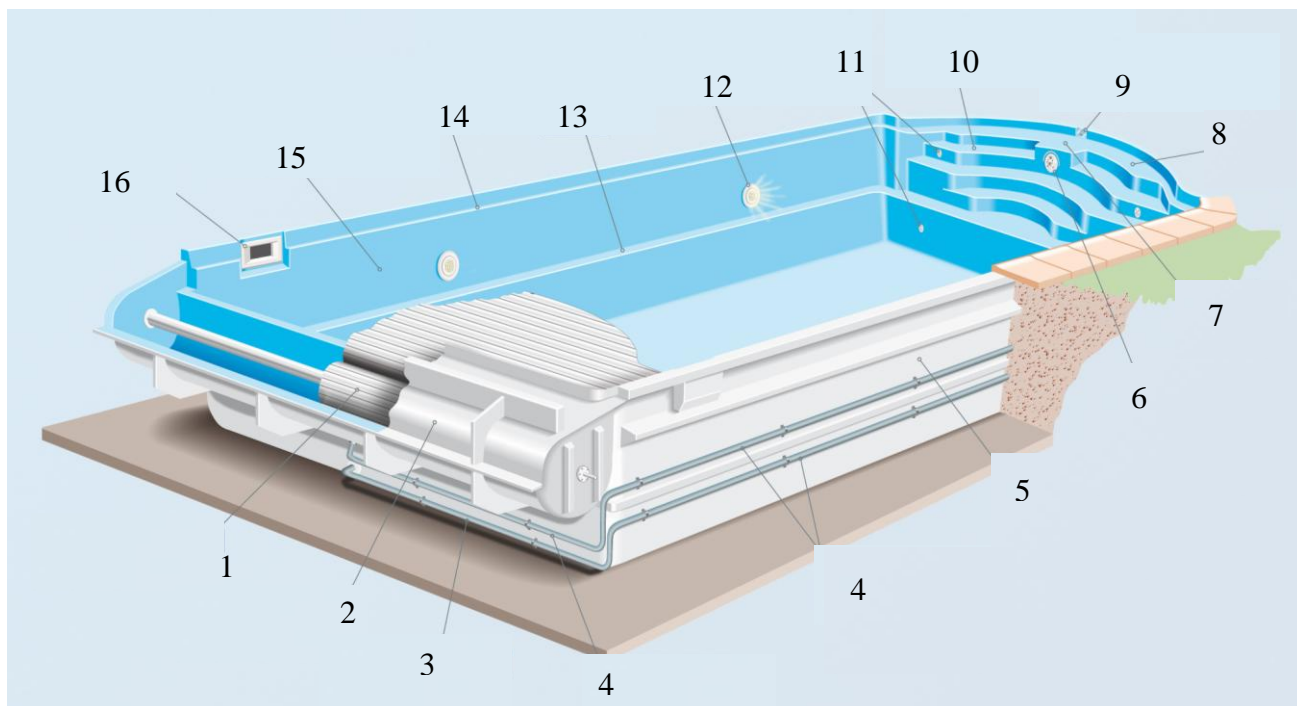

MONOBLOKOVÉ BAZÉNY

Volba bazénu je většinou celoživotní rozhodnutí. Z tohoto důvodu by jste si měli vybrat bazén, který splňuje všechny Vaše požadavky.

Starline Monoblok je vyroben jako jeden kus a splní svými vlastnostmi všechny Vaše požadavky a přání. Je vyroben v Holandsku z vysoce kvalitních materiálů vč. tepelné izolace a ochranné vinylesterové vrstvy. Moderní výrobní technologie zajišťuje dlouholetou kvalitu.

Monoblokový bazén přináší mnoho výhod a potěšení. Je také navržen tak, aby byla jeho údržba minimální. Ve spojení s automatickým zakrýváním hladiny Roldeck tvoří ideální kombinaci pro Váš rodinný bazén.

Na výběr je z několika variant – s románským, rovným či rohovým schodištěm, o různých rozměrech, vybavení je též na přání zákazníka – lamelové zakrytí hladiny Roldeck, počet a typ světel, trysek, protiproud, možná je též dodávka vč. obvodových kamenů.

1. Automatické zakrývání hladiny Roldeck – lamely bílé, šedé, transparentní nebo solární, možnost dálkového ovládání
2. Integrovaný kokpit – je umístěn mimo bazén ze stěnou a slouží pro uložení navíjecího zařízení Roldeck
3. Posílená cirkulace vody v kokpitu
4. Potrubní rozvody montované a testované v dílně
5. Zapuštěný ocelový profil pro zpevnění těla bazénu
6. Protiproudé plavání integrované v těle bazénu (za příplatek)
7. Skokanský blok
8. Vstup románským schodištěm – bezpečný a pohodlný, určený k odpočinku a vodním hrátkám
9. Automatický bezpečnostní zámek zakrývání Roldeck (za příplatek)
10. Schodiště s protismykovou bezpečnou povrchovou úpravou
11. Trysky zajišťující dokonalou cirkulaci vody
12. Podvodní reflektor (za příplatek) - zajišťuje atraktivitu a bezpečnost
13. Bezpečnostní schůdek v hloubce 90 cm
14. Bezpečnostní hrana – podpora zakrývání Roldeck
15. Hladký a trvanlivý povrch bazénu
16. Skimmer