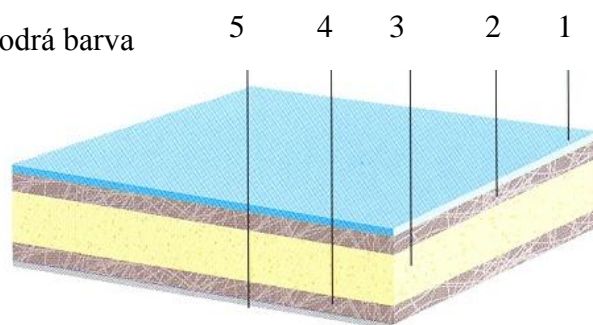

MONOBLOKOVÉ BAZÉNY

Volba bazénu je většinou celoživotní rozhodnutí. Z tohoto důvodu by jste si měli vybrat bazén, který splňuje všechny Vaše požadavky.

Starline Monoblok je vyroben jako jeden kus a splní svými vlastnostmi všechny Vaše požadavky a přání. Je vyroben v Holandsku z vysoce kvalitních materiálů vč. tepelné izolace a ochranné vinylesterové vrstvy. Moderní výrobní technologie zajišťuje dlouholetou kvalitu.

Monoblokový bazén přináší mnoho výhod a potěšení. Je také navržen tak, aby byla jeho údržba minimální. Ve spojení s automatickým zakrýváním hladiny Roldeck tvoří ideální kombinaci pro Váš rodinný bazén.

Na výběr je z několika variant – s románským, rovným či rohovým schodištěm, o různých rozměrech, vybavení je též na přání zákazníka – lamelové zakrytí hladiny Roldeck, počet a typ světel, trysek, protiproud, možná je též dodávka vč. obvodových kamenů.

Jednotlivé vrstvy bazénu:

1. Tvrzená povrchová vrstva (Gel Coat), bílá nebo modrá barva
2. Zesílený skelný laminát – ochranná vrstva
3. Pěnová tepelná izolace
4. Zesílený skelný laminát – ochranná vrstva
5. Ukončovací vrstva