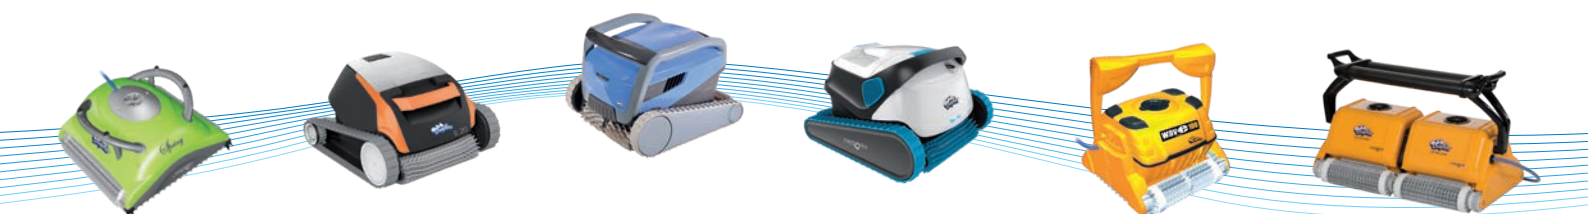

Specifikace

Odvlhčovač D 750 je moderní zařízení s příjemnou vnější úpravou. Při optimálních podmínkách je schopen odvlhčit až 30 litrů denně. Váží pouhých 15 kg a je vybaven kolečky a výklopným držadlem. Kondenzát je možno zachycovat do zásobníku na zkondenzovanou vodu nebo ho lze odvádět nepřetržitě hadicí mimo odvlhčovač.