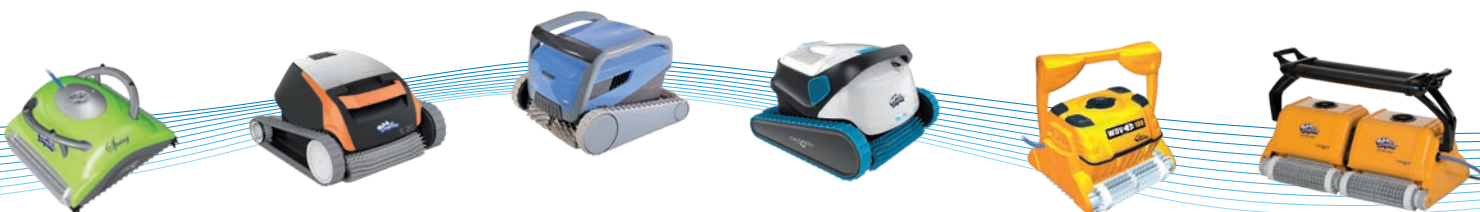

Technické údaje:

Šířka čistící plochy	400 mm
Přefiltrovaný objem vody	15 m³ / hod.^Δ
Hmotnost bez kabelu	8 kg
Primární napětí	230 V / 50 Hz
Sekundární napětí	29 V DC
Délka kabelu	18 m
Doba čistícího cyklu	1 - 2 hod
Filtrační schopnost	20/100 µm*^Δ
MyDolphin Plus App / vozík	ANO / ANO
Počet kartáčů / z toho aktivní	2 / 1
Počet motorů: filtrace + pohon	1 + 1 + PowerStream

* Obě varianty v základní výbavě vysavače

^Δ Uvedené hodnoty jsou pouze orientační

- Pohodlné ovládání vysavače pomocí aplikace „MyDolphin™“ Plus na Vašem smartphonu
- Aktivní kartáč, který odstraní řasy a bakterie z bazénu
- Duální filtrační koš v základní výbavě vysavače
- Kompletní pokrytí všech tvarů bazénu - díky „PowerStream Mobility“ systému
- **Osvědčená kvalita** - vysavač od firmy **Maytronics**, která je světovým lídrem v prodeji bazénových vysavačů - na svém kontě má již více než **1 milion prodaných strojů** a **40 let zkušeností**

MyDolphin™
Plus app