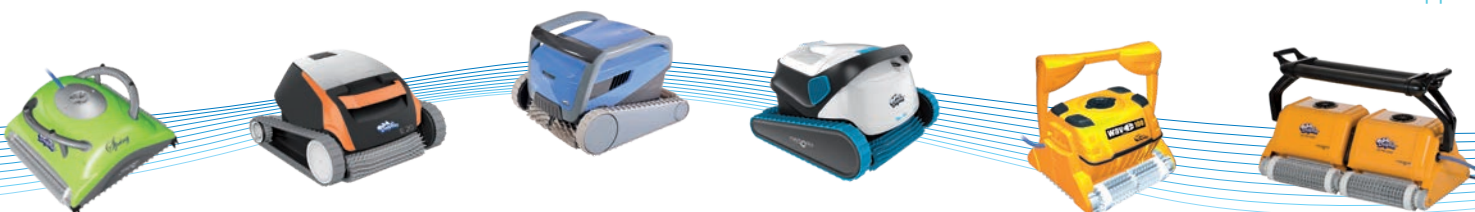

Technické údaje:

maytronics
Exceptional Pool Experience

Šířka čistící plochy	400 mm
Přefiltrovaný objem vody	17 m³/hod.^Δ
Hmotnost bez kabelu	11,5 kg
Primární napětí	230 V / 50 Hz
Sekundární napětí	29 V DC
Délka kabelu	18 m
Swivel (otočný čep, který zabraňuje zakroucení kabelu)	ANO
Doba čistícího cyklu	1,5 – 2 – 2,5 hod.
Filtrační schopnost	20/100 µm*^Δ
MyDolphin Plus App / Dálk. ovládání / Vozík	ANO / APP / ANO
Počet kartáčů / z toho aktivní	4 / 2
Počet motorů: filtrace + pohon	1 + 2 + PowerStream

* Obě varianty v základní výbavě vysavače

^Δ Uvedené hodnoty jsou pouze orientační

- Duální filtrační koš s náhradními bočnicemi pro jarní i koupací sezónu získáte v základní výbavě
- Díky novému designu přináší jednoduchou a snadnou manipulaci, dochází k velmi rychlému odtoku vody z robota
- Novinkou je „Pick up mode“ pro snadnější vyjmutí vysavače z bazénu
- Možnost naprogramování týdenního časovače

MyDolphin™
Plus app