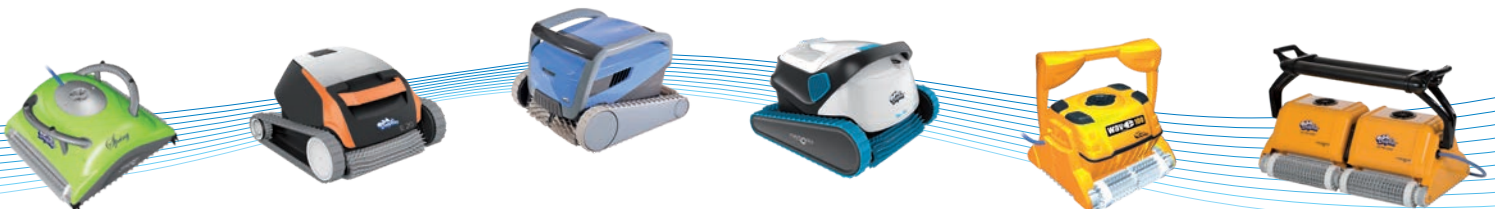

Technické údaje:

maytronics
Exceptional Pool Experience

Šířka čistící plochy	400 mm
Přefiltrovaný objem vody	17 m³ / hod.^Δ
Hmotnost bez kabelu	12,2 kg
Primární napětí	230 V / 50 Hz
Sekundární napětí	29 V DC
Délka kabelu	18 m
Swivel (otočný čep, který zabraňuje zakroucení kabelu)	ANO
Doba čistícího cyklu	2,5 hod
Filtrační schopnost	50 / 100 μm^Δ
MyDolphin Plus App / Dálk. ovládání / Vozík	ANO / APP / ANO
Počet kartáčů / z toho aktivní	5 / 1
Počet motorů: filtrace + pohon	1 + 2

* Obě varianty v základní výbavě vysavače

^Δ Uvedené hodnoty jsou pouze orientační

- efektivní čištění bazénu
- Inovovaná motorová jednotka se zdokonaleným skenováním a automatickou ochranou před přetížením
- **Vyznačuje se optimální a plynulou rychlostí, která eliminuje víření nečistot**, což přispívá k dokonalému vyčištění dna bazénu
- Dělené kartáče - lepší manévrovatelnost vysavače
- Pokročilý unikátní **gyroskopický systém** přináší přesné a efektivní skenování pro čištění dna, stěn i vodní linie bazénu

MyDolphin™ Plus app