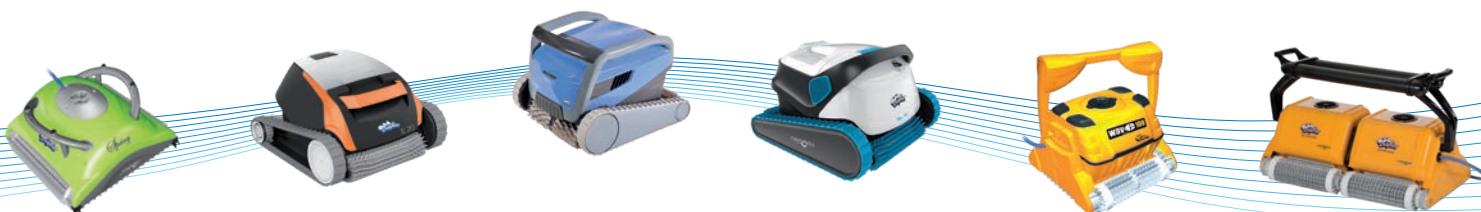

Technické údaje:

maytronics
Exceptional Pool Experience

Šířka čistící plochy	400 mm
Přefiltrovaný objem vody	15 m³ / hod.^Δ
Hmotnost bez kabelu	6,2 kg
Primární napětí	230 V / 50 Hz
Sekundární napětí	29 V DC
Délka kabelu	12 m
Doba čistícího cyklu	1,5 hod
Filtrační schopnost	100/20* μm^{Δ}
Dálkové ovládání/vozik/stojan	NE / NE / NE
Počet kartáčů / z toho aktivní	1 / 1
Počet motorů: filtrace + pohon	1 + 1

* Extra jemný filtr možno za příplatek

^Δ Uvedené hodnoty jsou pouze orientační

- **Osvědčená kvalita** - vysavač od firmy **Maytronics**, která je světovým lídrem v prodeji bazénových vysavačů - na svém kontě má již více než **1 milion prodaných strojů a 40 let zkušeností**