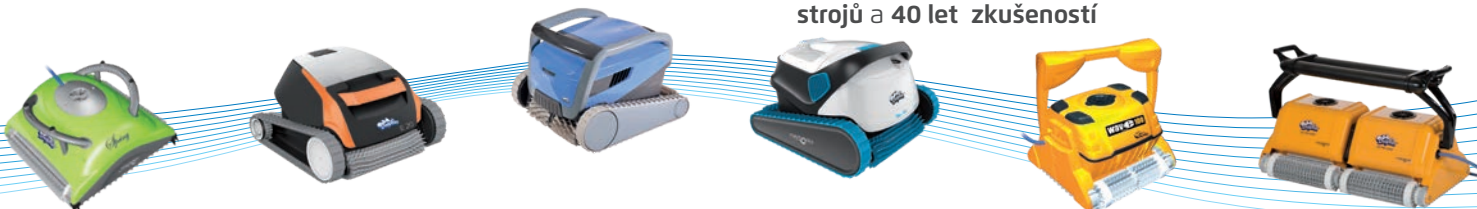

Technické údaje:

maytronics
Exceptional Pool Experience

Šířka čistící plochy	400 mm
Baterie	Li-ion/5.000mAh
Hmotnost bez obalu	8,1 kg
Nabíjení	Magnetické indukční
Doba čistícího cyklu	až 2,5 hod ECO MODE 3 x 40 min
Filtr	kombinovaný filtrační koš
Filtrační schopnost	100/20* μm^Δ
MyDolphin Plus App / Dálkové ovládání / Vozík	NE / NE / NE
Počet kartáčů / z toho aktivní	1 / 1
Počet motorů: filtrace + pohon	1 + 1
Možnost programování	ANO

* Extra jemný filtr možno za příplatek

^Δ Uvedené hodnoty jsou pouze orientační

- Snadno přístupný kombinovaný filtrační koš v základní výbavě
- Filtry jsou jednoduché na vyjmutí a vyčištění
- Aktivní kartáč pro efektivní sběr nečistot
- **Osvědčená kvalita** - vysavač od firmy **Maytronics**, která je světovým lídrem v prodeji automatických bazénových vysavačů - na svém kontě má již více než **1 milion prodaných strojů a 40 let zkušeností**