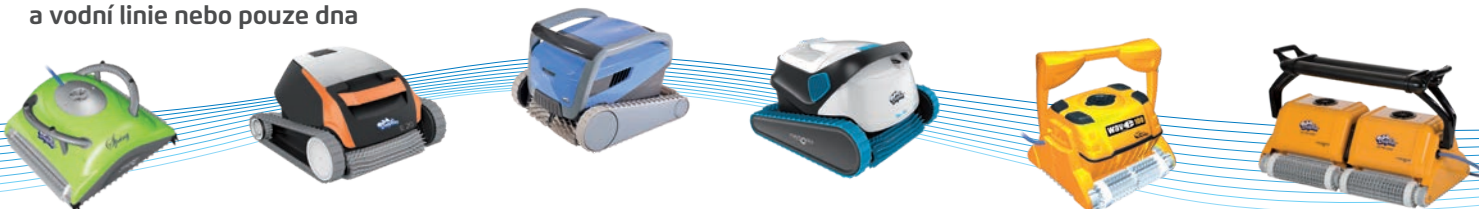

Technické údaje:

maytronics
Exceptional Pool Experience

Šířka čistící plochy	400 mm
Baterie	Li-ion/5.000mAh
Hmotnost bez obalu	8,1 kg
Nabíjení	Magnetické indukční
Doba čistícího cyklu	až 2,5 hod ECO MODE 3 x 40 min
Filtr	kombinovaný filtrační koš
Filtrační schopnost	20/100 μm^Δ
MyDolphin Plus App / Dálkové ovládání / Vozík	NE / NE / NE
Počet kartáčů / z toho aktivní	1 / 1
Počet motorů: filtrace + pohon	1 + 1
Možnost programování	ANO

^Δ Uvedené hodnoty jsou pouze orientační

- Klikr/přivolávací tyč pro snadné vyjmutí vysavače z vody
- Jednoduché použití a obsluha
- Snadno přístupný kombinovaný filtrační koš + 2 bočnice **ULTRA-FINE** v základní výbavě vysavače
- Filtry jsou jednoduché na vyjmutí a vyčištění
- Aktivní kartáč pro efektivní sběr nečistot
- **Osvědčená kvalita** - vysavač od firmy **Maytronics**, která je světovým lídrem v prodeji automatických bazénových vysavačů - na svém kontě má již více než **1 milion prodaných strojů a 40 let zkušeností**