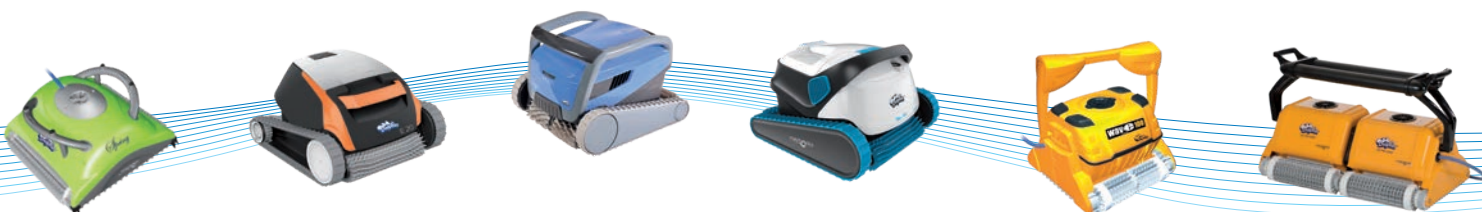

Technické údaje:

maytronics
Exceptional Pool Experience

Šířka čistící plochy	760 mm
Přefiltrovaný objem vody	34 m³ / hod.^Δ
Hmotnost bez kabelu	20 kg
Délka kabelu	45 m
Swivel (otočný čep, který zabraňuje zakroucení kabelu)	ANO
Doba čistícího cyklu	4 - 6 - 8 hod
Filtrační schopnost	50 / 70 μm*^Δ
Dálkové ovládání / vozík	ANO / ANO
Detekce překážek	ANO
Zabudovaný časovač	ANO - s možností zpožděného startu
Počet kartáčů / z toho aktivní	4 / 0
Počet motorů: filtrace + pohon	2 + 2

* Obě varianty v základní výbavě vysavače

^Δ Uvedené hodnoty jsou pouze orientační

Pro bazény s hladkým povrchem je možné k vysavači dokoupit speciální kartáče Wonder Brush.