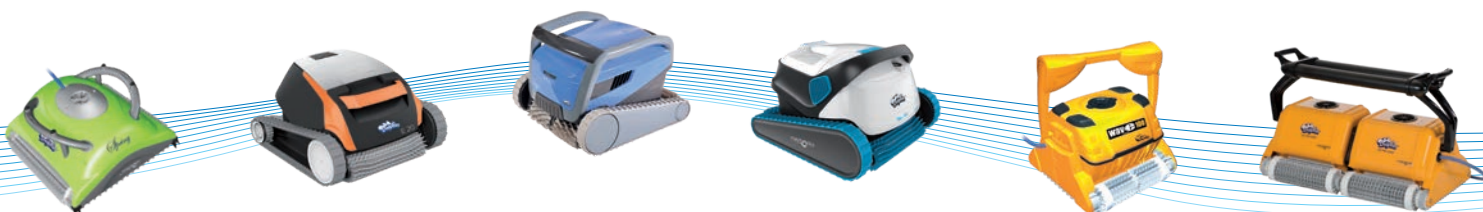

Technické údaje:

maytronics
Exceptional Pool Experience

Šířka čistící plochy	400 mm
Přefiltrovaný objem vody	17 m³ / hod.^A
Hmotnost bez kabelu	8 kg
Primární napětí	230 V / 50 Hz
Sekundární napětí	29 V DC
Délka kabelu	15 m
Swivel (otočný čep, který zabraňuje zakroucení kabelu)	NE
Doba čistícího cyklu	3 hod
Filtrační schopnost	70 μm^A
Dálkové ovládání/vozik/stojan	NE / NE / NE
Počet kartáčů / z toho aktivní	2 / 0
Počet motorů: filtrace + pohon	1 + 1

^A Uvedené hodnoty jsou pouze orientační