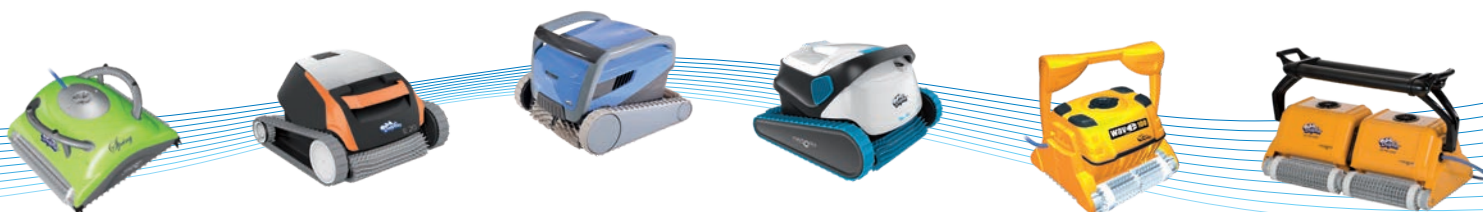

Technické údaje:

maytronics
Exceptional Pool
Experience

Šířka čistící plochy	400 mm
Přefiltrovaný objem vody	17 m³ / hod.^Δ
Hmotnost bez kabelu	12 kg
Primární napětí	230 V / 50 Hz
Sekundární napětí	29 V DC
Délka kabelu	30 m
Swivel (otočný čep, který zabraňuje zakroucení kabelu)	ANO
Doba čistícího cyklu	4 - 6 - 8 hod
Filtrační schopnost	50 / 70 μm*^Δ
Dálkové ovládání / vozík	ANO / ANO
Počet kartáčů / z toho aktivní	4 / 0
Počet motorů: filtrace + pohon	1 + 2

* Obě varianty v základní výbavě vysavače

^Δ Uvedené hodnoty jsou pouze orientační

Pro bazény s hladkým povrchem je možné k vysavači dokoupit speciální kartáče Wonder Brush.