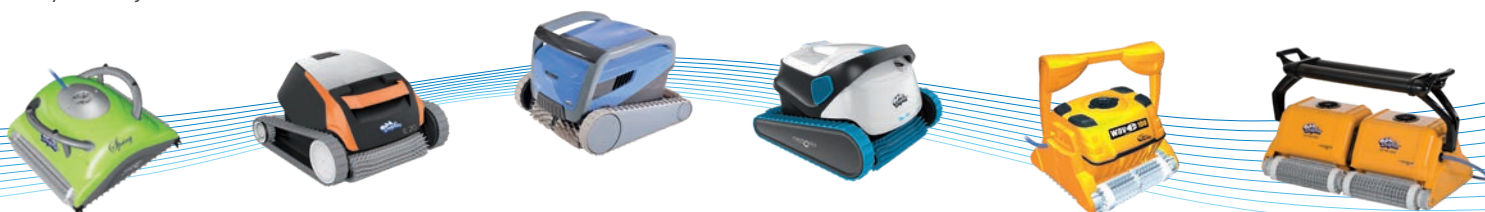

Technické údaje:

maytronics
Exceptional Pool Experience

Šířka čistící plochy	400 mm
Přefiltrovaný objem vody	17 m³ / hod.^Δ
Hmotnost bez kabelu	11 kg
Primární napětí	230 V / 50 Hz
Sekundární napětí	29 V DC
Délka kabelu	18 m
Swivel (otočný čep, který zabraňuje zakroucení kabelu)	ANO
Doba čistícího cyklu	2 - 3 - 4 hod
Filtrační schopnost	50 / 100 / 200 μm*^Δ
Dálkové ovládání/vozik/stojan	ANO / ANO / NE
Počet kartáčů / z toho aktivní	5 / 1
Čerpadlo, sací a propojovací hadice	Za příplatek
Počet motorů: filtrace + pohon	1 + 2

* Všechny varianty v základní výbavě vysavače
^Δ Uvedené hodnoty jsou pouze orientační