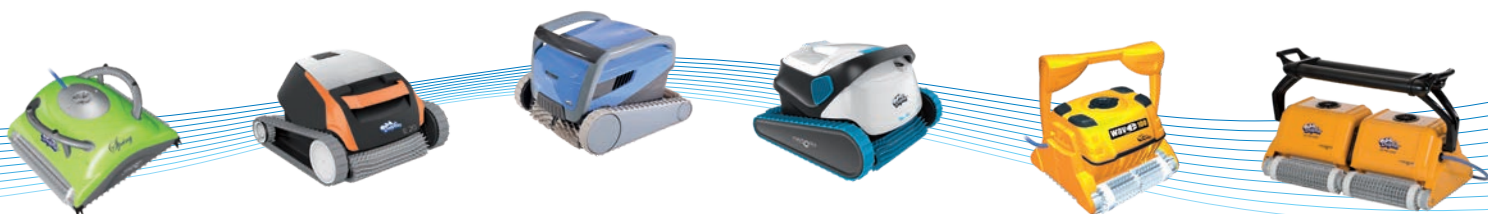

ANTIVIBRAČNÍ
GUMOVÉ PODLOŽKY
(na zadním panelu)

VÝVOD KONDENZOVANÉ VODY
(na zadním panelu)

Použití

Odvlhčovače D 850 jsou nezbytné pro vnitřní bazény, u kterých není zřízena vzduchotechnika. Odstraňují ze vzduchu vlhkost, zamezují kondenzaci páry na oknech a stěnách a odstraňují tak zásadní příčinu vzniku plísní. Odvlhčovače lze použít všude, kde vznikají problémy se zvýšenou vlhkostí vzduchu. Odvlhčovače D 850 jsou vybaveny prachovými filtry a zároveň s odvlhčením zlepšují čistotu vzduchu. Zařízení je možné umístit do prostoru o velikosti nejméně 15 m².

Specifikace

Odvlhčovač D 850 je moderní zařízení, které Vás okamžitě osloví nejen vzhledem, ale i skvělými parametry. Je určen pro postavení na podlahu i k zavěšení na zeď. Odvlhčovač je vybaven elektronickým nastavením požadované vlhkosti s digitálním zobrazením skutečné vlhkosti a dvourychlostním ventilátorem. Lamely, kterými proudí odvlhčený vzduch, jsou směrovatelné. Přístroj je vybaven indikátorem el. napájení. Pro svůj příjemný vzhled se hodí i do nejluxusnějšího prostředí.