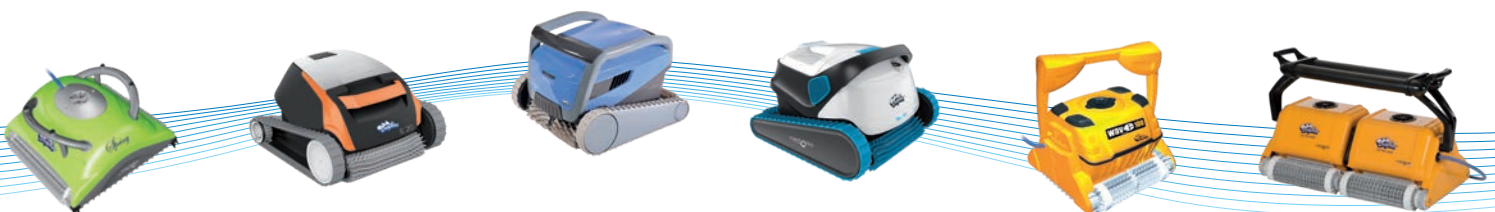

Dolphin E20 je vysavačem snů pro Váš bazén - kvalitní, přesto cenově dostupný! Tento velmi lehký bazénový vysavač je ideální pro všechny typy malých bazénů, vyčistí dno i stěny bazénu.

V základním provedení je filtrační koš s filtrační schopností 100 μm , je možné dokoupit extra jemný filtr.

* Extra jemný filtr možno za příplatek

^Δ Uvedené hodnoty jsou pouze orientační

- Aktivní kartáč, který odstraní řasy a bakterie z bazénu
- **Osvědčená kvalita** - vysavač od firmy **Maytronics**, která je světovým lídrem v prodeji bazénových vysavačů - na svém kontě má již více než **1 milion prodaných strojů** a **40 let zkušeností**