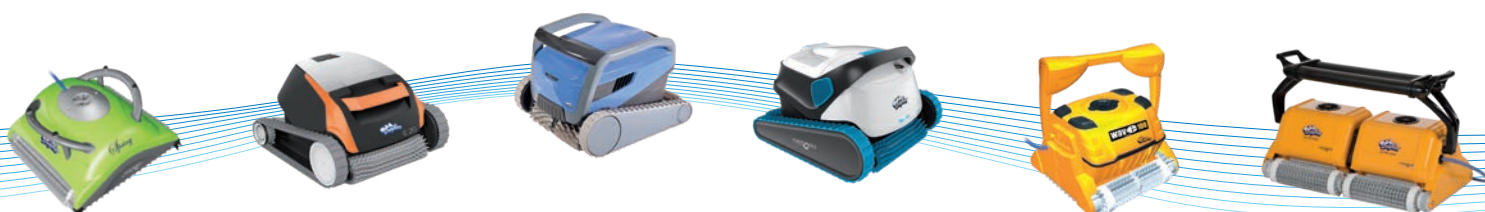

Technické údaje:

maytronics
Exceptional Pool Experience

Šířka čistící plochy	400 mm
Přefiltrovaný objem vody	15 m³ / hod.⁴
Hmotnost bez kabelu	10 kg
Primární napětí	230 V / 50 Hz
Sekundární napětí	29 V DC
Délka kabelu	24 m
Swivel (otočný čep, který zabraňuje zakroucení kabelu)	ANO
Doba čistícího cyklu	1 - 3 hod
Filtrační schopnost	70 μm⁴
Dálkové ovládání / vozík	ANO / ANO
Počet kartáčů / z toho aktivní	4 / 0
Počet motorů: filtrace + pohon	1 + 2

⁴ Uvedené hodnoty jsou pouze orientační