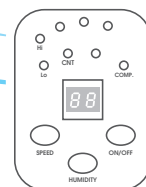

D 850 ELEKTRON

NASÁVÁNÍ VLHKÉHO VZDUCHU

VÝTLAK SUCHÉHO
OHŘÁTÉHO VZDUCHU

REGULÁTOR VLHKOSTI
VZDUCHU

PŘEPÍNAČ RYCHLOSTI
PROUDĚNÍ VZDUCHU