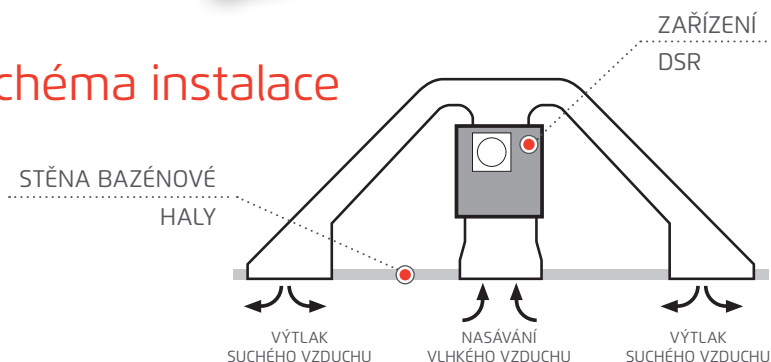

Schéma instalace

Použití

Odvlhčovače Amcor jsou nezbytné pro vnitřní bazény, u kterých není zřízena vzduchotechnika. Odstraňují ze vzduchu vlhkost, zamezují kondenzaci páry na oknech a stěnách a odstraňují tak příčinu vzniku plísní. Odvlhčovače Amcor lze využít všude, kde vznikají problémy se zvýšenou vlhkostí vzduchu - tedy nejen v bazénech. Odvlhčovače jsou vybaveny prachovými filtry a zároveň s odvlhčením zlepšují čistotu vzduchu.

Specifikace

Odvlhčovače DSR jsou robustní stroje určené pro instalaci mimo bazénovou halu. Jsou vhodné všude tam, kde je zapotřebí zařízení s vysokým výkonem a je možnost jeho umístění do prostor mimo místnost, kterou chceme odvlhčit. Odvlhčovače DSR mají externí regulátor vlhkosti s nízkonapěťovým napájením. Je to malá krabička, která se instaluje na vytipovaném místě. DSR odvlhčovače se hodí i do průmyslových prostor.