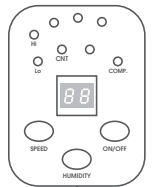

D 950 ELEKTRON

NASÁVÁNÍ VLHKÉHO VZDUCHU

VÝTLAK SUCHÉHO
OHRÁTÉHO VZDUCHU

REGULÁTOR VLHKOSTI
VZDUCHU

PŘEPÍNAČ RYCHLOSTI
PROUDĚNÍ VZDUCHU