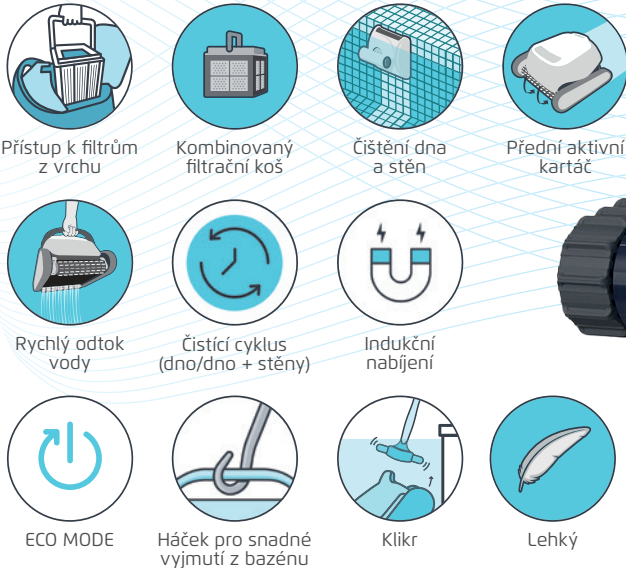

DOLPHIN

LIBERTY 300

LIBERTY Series