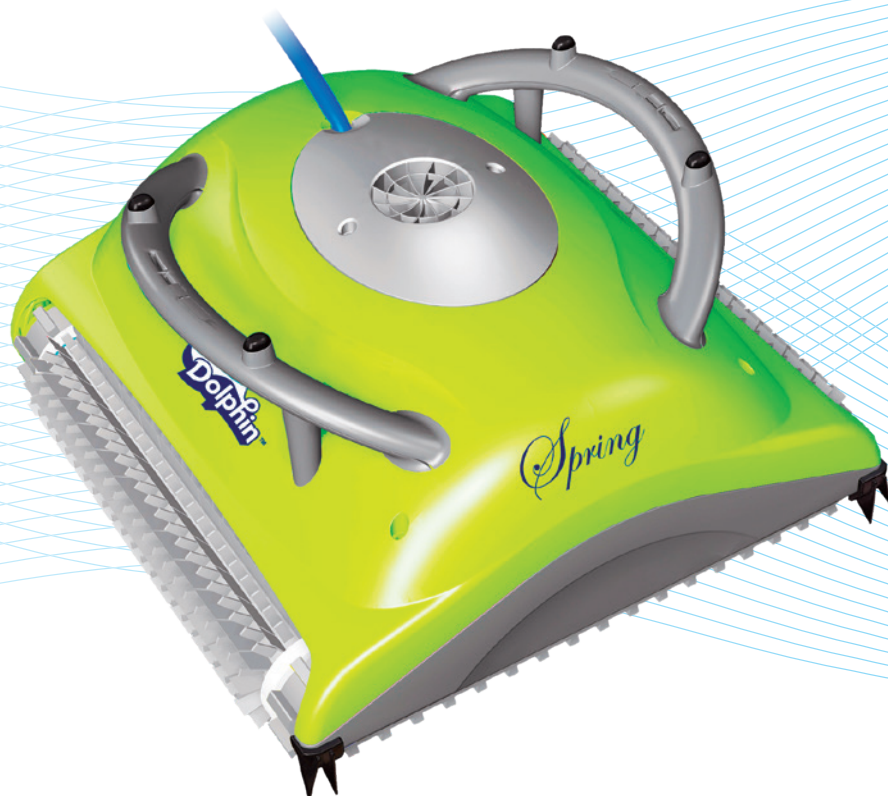

Tento vysavač je vhodný pro čištění dna a stěn rodinných bazénů jednoduchých tvarů (např. čtverec, obdélník, atd.) s rovným dnem o max. velikosti 5 x 10 m ^{\Delta}.

Vzhledem k tomu, že tento model nelze osadit Wonder Brush kartáčem, nedoporučujeme Dolphin Liberty 300 pro keramické bazény (popř. jiné extrémně hladké povrchy).

DOLPHIN SPRING

Čištění dna a stěn
do výšky 20 cm

Filtrační sáček

DOLPHIN SPRING

Vysavač SPRING je určen pro čištění rodinných bazénů. Dolphin SPRING automaticky setře, vyčistí a přefiltruje nečistoty ve Vašem bazénu. Filtr o ploše 0,5 m² přefiltruje 17 m³/h vody. Tímto zařízením odstraníte nečistoty ze dna bazénu, což se projeví na kvalitě vody a na nižší spotřebě chemikálií, zvláště chloru. Zařízení je absolutně nenáročné na obsluhu a údržbu. Po vložení do bazénu a následném zapnutí se o nic nemusíte starat, neboť se po ukončení 3 hodinového čistícího cyklu sám vypne.