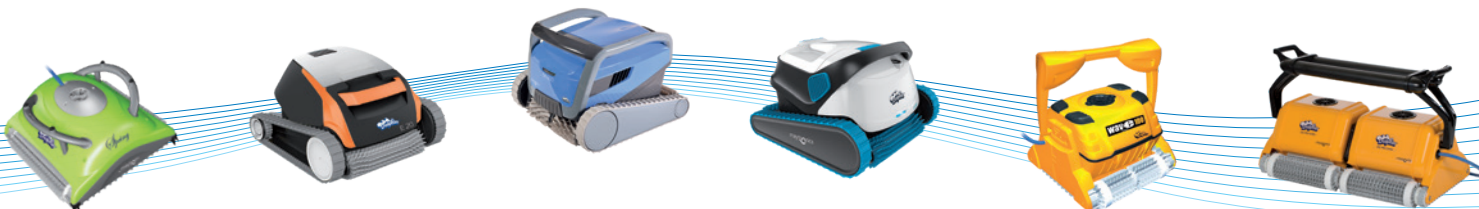

Technické údaje:

maytronics
Exceptional Pool Experience

Šířka čistící plochy	400 mm
Přefiltrovaný objem vody	17 m³ / hod.^Δ
Hmotnost bez kabelu	12,2 kg
Primární napětí	230 V / 50 Hz
Sekundární napětí	29 V DC
Délka kabelu	18 m
Swivel (otočný čep, který zabraňuje zakroucení kabelu)	ANO
Doba čistícího cyklu	2,5 hod
Filtrační schopnost	50 / 100 μm^Δ
Dálkové ovládání / App / vozík	NE / ANO / ANO
Počet kartáčů / z toho aktivní	5 / 1
Počet motorů: filtrace + pohon	1 + 2

* Obě varianty v základní výbavě vysavače

^Δ Uvedené hodnoty jsou pouze orientační

- efektivní čištění bazénu
- Inovovaná motorová jednotka se zdokonaleným skenováním a automatickou ochranou před přetížením
- **Vyznačuje se optimální a plynulou rychlostí, která eliminuje víření nečistot**, což přispívá k dokonalému vyčištění dna bazénu
- Dělené kartáče - lepší manévrovatelnost vysavače
- Pokročilý unikátní **gyroskopický systém** přináší přesné a efektivní skenování pro čištění dna, stěn i vodní linie bazénu

MyDolphin™ Plus app