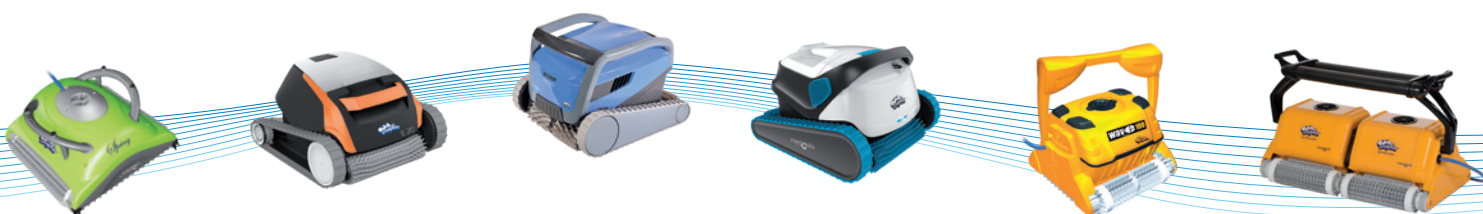

Technické údaje:

maytronics
Exceptional Pool
Experience

Šířka čistící plochy	400 mm
Přefiltrovaný objem vody	17 m³ / hod.^A
Hmotnost bez kabelu	8 kg
Primární napětí	230 V / 50 Hz
Sekundární napětí	29 V DC
Délka kabelu	15 m
Swivel (otočný čep, který zabraňuje zakroucení kabelu)	NE
Doba čistícího cyklu	3 hod
Filtrační schopnost	70 μm^A
Dálkové ovládání/vozik/stojan	NE / NE / NE
Počet kartáčů / z toho aktivní	2 / 0
Počet motorů: filtrace + pohon	1 + 1

^A Uvedené hodnoty jsou pouze orientační