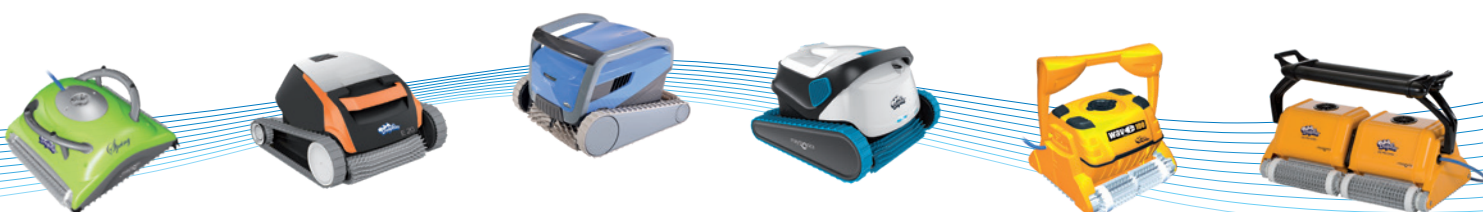

Technické údaje:

maytronics
Exceptional Pool Experience

Šířka čistící plochy	760 mm
Přefiltrovaný objem vody	34 m³ / hod.^Δ
Hmotnost bez kabelu	20 kg
Délka kabelu	40 m
Swivel (otočný čep, který zabraňuje zakroucení kabelu)	ANO
Doba čistícího cyklu	4 - 6 - 8 hod
Filtrační schopnost	50 / 70 μm*^Δ
Dálkové ovládání / vozík	ANO / ANO
Detekce překážek	ANO
Zabudovaný časovač	ANO - s možností zpožděného startu
Počet kartáčů / z toho aktivní	4 / 0
Počet motorů: filtrace + pohon	2 + 2

* Obě varianty v základní výbavě vysavače

^Δ Uvedené hodnoty jsou pouze orientační

Pro bazény s hladkým povrchem je možné k vysavači dokoupit speciální kartáče Wonder Brush.