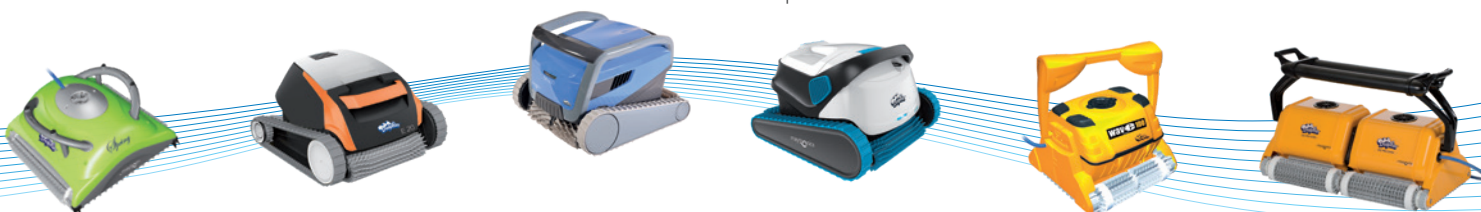

Technické údaje:

maytronics
Exceptional Pool Experience

Šířka čisticí plochy	400 mm
Přefiltrovaný objem vody	17 m³ / hod.^A
Hmotnost bez kabelu	12 kg
Primární napětí	230 V / 50 Hz
Sekundární napětí	29 V DC
Délka kabelu (vč. Swivelu)	24 m
Swivel (otočný čep, který zabraňuje zakroucení kabelu)	ANO
Doba čisticího cyklu	4 hod
Filtrační schopnost	50 / 70 μm*^A
Dálkové ovládání / vozík	NE / ANO
Počet kartáčů / z toho aktivní	4 / 0
Počet motorů: filtrace + pohon	1 + 2

* Obě varianty v základní výbavě vysavače

^A Uvedené hodnoty jsou pouze orientační

Pro bazény s hladkým povrchem je možné k vysavači dokoupit speciální kartáče Wonder Brush.