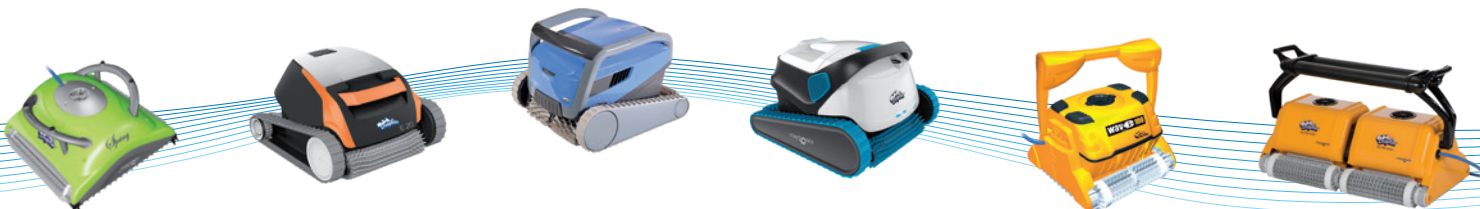

Technické údaje:

maytronics
Exceptional Pool Experience

Šířka čistící plochy	400 mm
Přefiltrovaný objem vody	15 m³ / hod.^Δ
Hmotnost bez kabelu	8,2 kg
Primární napětí	230 V / 50 Hz
Sekundární napětí	29 V DC
Délka kabelu	18 m
Doba čistícího cyklu	1 - 2 hod
Filtrační schopnost	20/100 µm*^Δ
MyDolphin Plus App / vozík	ANO / ANO
Počet kartáčů / z toho aktivní	2 / 1
Počet motorů: filtrace + pohon	1 + 1 + PowerStream

* Obě varianty v základní výbavě vysavače

^Δ Uvedené hodnoty jsou pouze orientační

- Pohodlné ovládání vysavače pomocí aplikace „MyDolphin™“ Plus na Vašem smartphonu
- Aktivní kartáč, který odstraní řasy a bakterie z bazénu
- Duální filtrační koš v základní výbavě vysavače
- Kompletní pokrytí všech tvarů bazénu - díky „PowerStream Mobility“ systému
- **Osvědčená kvalita** - vysavač od firmy **Maytronics**, která je světovým lídrem v prodeji bazénových vysavačů - na svém kontě má již více než **1 milion prodaných strojů** a **30 let zkušeností**

MyDolphin™ Plus app