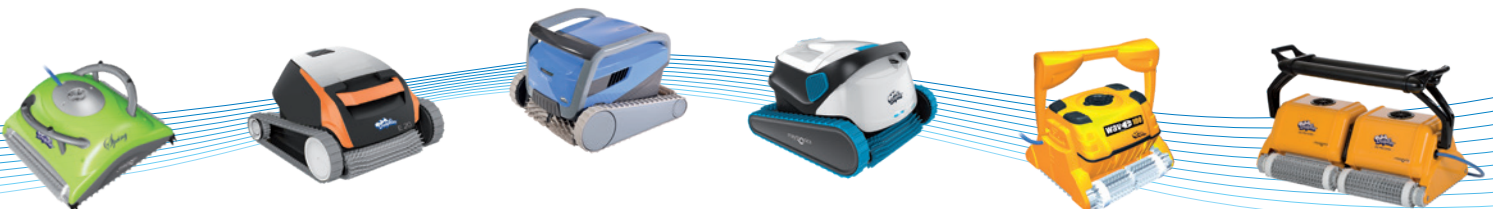

* Obě varianty v základní výbavě vysavače

^Δ Uvedené hodnoty jsou pouze orientační

- Duální filtrační koš v základní výbavě vysavače
- Rychlý odtok vody během vyjmutí vysavače z vody
- Kompletní pokrytí všech tvarů bazénu - díky „PowerStream Mobility“ systému
- **Osvědčená kvalita** - vysavač od firmy **Maytronics**, která je světovým lídrem v prodeji bazénových vysavačů - na svém kontě má již více než **1 milion prodaných strojů a 30 let zkušeností**