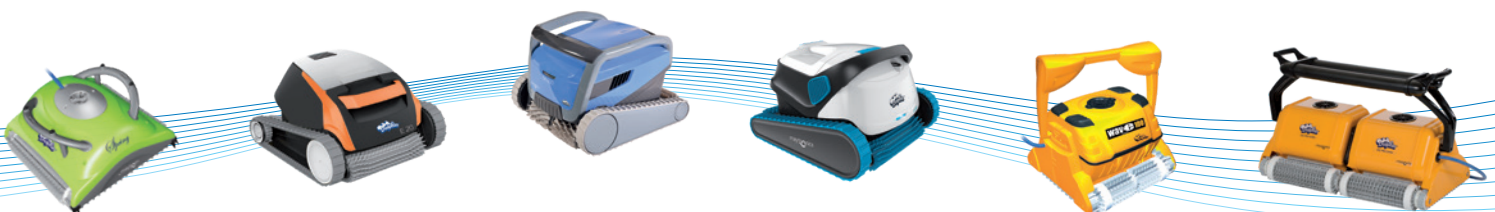

Technické údaje:

maytronics
Exceptional Pool Experience

Šířka čistící plochy	400 mm
Přefiltrovaný objem vody	15 m³ / hod.^Δ
Hmotnost bez kabelu	6,2 kg
Primární napětí	230 V / 50 Hz
Sekundární napětí	29 V DC
Délka kabelu	12 m
Doba čistícího cyklu	1,5 hod
Filtrační schopnost	100/20* µm^Δ
Dálkové ovládání/vozik/stojan	NE / NE / NE
Počet kartáčů / z toho aktivní	1 / 1
Počet motorů: filtrace + pohon	1 + 1

* Extra jemný filtr možno za příplatek

^Δ Uvedené hodnoty jsou pouze orientační

- **Osvědčená kvalita** - vysavač od firmy **Maytronics**, která je světovým lídrem v prodeji bazénových vysavačů - na svém kontě má již více než **1 milion prodaných strojů a 30 let zkušeností**