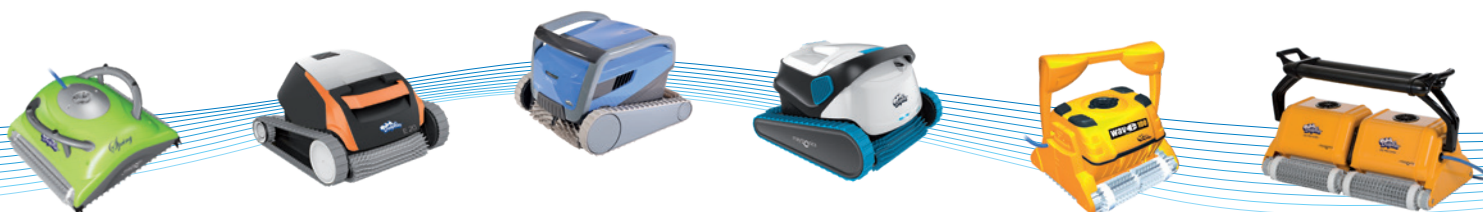

Technické údaje:

maytronics
Exceptional Pool
Experience

Šířka čistící plochy	400 mm
Přefiltrovaný objem vody	17 m³ / hod.^Δ
Hmotnost bez kabelu	12 kg
Primární napětí	230 V / 50 Hz
Sekundární napětí	29 V DC
Délka kabelu	30 m
Swivel (otočný čep, který zabraňuje zakroucení kabelu)	ANO
Doba čistícího cyklu	4 - 6 - 8 hod
Filtrační schopnost	50 / 70 μm*^Δ
Dálkové ovládání / vozík	ANO / ANO
Počet kartáčů / z toho aktivní	4 / 0
Počet motorů: filtrace + pohon	1 + 2

* Obě varianty v základní výbavě vysavače

^Δ Uvedené hodnoty jsou pouze orientační

Pro bazény s hladkým povrchem je možné k vysavači dokoupit speciální kartáče Wonder Brush.