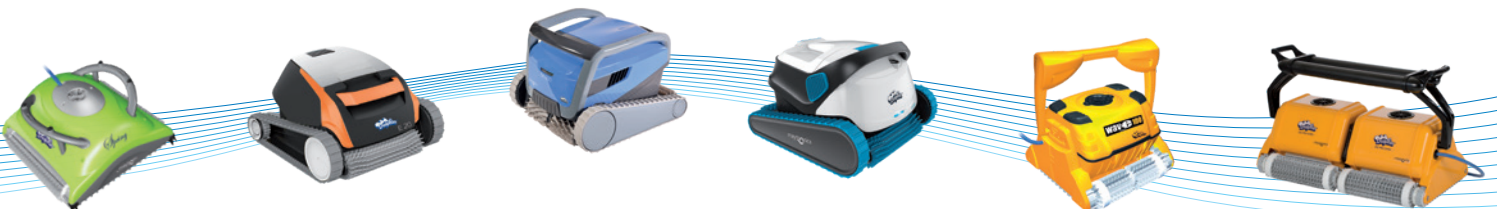

Technické údaje:

maytronics
Exceptional Pool Experience

Šířka čistící plochy	400 mm
Přefiltrovaný objem vody	17 m³ / hod.^Δ
Hmotnost bez kabelu	11 kg
Primární napětí	230 V / 50 Hz
Sekundární napětí	29 V DC
Délka kabelu	18 m
Swivel (otočný čep, který zabraňuje zakroucení kabelu)	ANO
Doba čistícího cyklu	2 - 3 - 4 hod
Filtrační schopnost	50 / 100 / 200 μm*^Δ
Dálkové ovládání/vozik/stojan	ANO / ANO / NE
Počet kartáčů / z toho aktivní	5 / 1
Čerpadlo, sací a propojovací hadice	Za příplatek
Počet motorů: filtrace + pohon	1 + 2

* Všechny varianty v základní výbavě vysavače
^Δ Uvedené hodnoty jsou pouze orientační