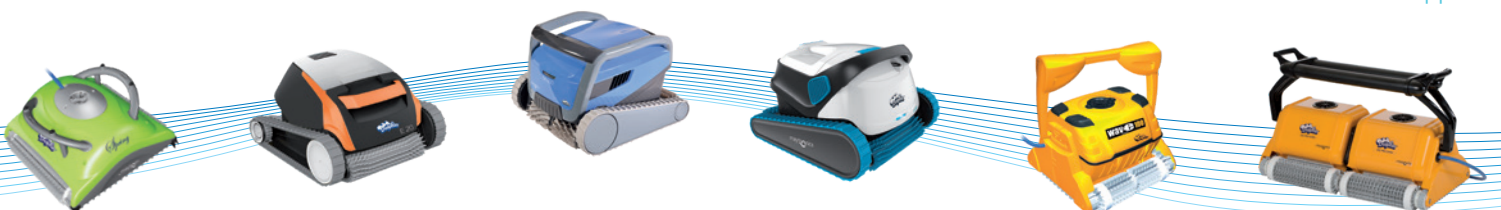

Technické údaje:

maytronics
Exceptional Pool Experience

Šířka čisticí plochy	400 mm
Přefiltrovaný objem vody	17 m³/hod.^Δ
Hmotnost bez kabelu	11,5 kg
Primární napětí	230 V / 50 Hz
Sekundární napětí	29 V DC
Délka kabelu	18 m
Swivel (otočný čep, který zabraňuje zakroucení kabelu)	ANO
Doba čisticího cyklu	1,5 – 2 – 2,5 hod.
Filtrační schopnost	20/100 µm*^Δ
MyDolphin Plus App / Dálk. ovládání / Vozík	ANO / APP / ANO
Počet kartáčů / z toho aktivní	4 / 2
Počet motorů: filtrace + pohon	1 + 2 + PowerStream

* Obě varianty v základní výbavě vysavače

^Δ Uvedené hodnoty jsou pouze orientační

- Duální filtrační koš s náhradními bočnicemi pro jarní i koupací sezónu získáte v základní výbavě
- Díky novému designu přináší jednoduchou a snadnou manipulaci, dochází k velmi rychlému odtoku vody z robota
- Novinkou je „Pick up mode“ pro snadnější vyjmutí vysavače z bazénu
- Možnost naprogramování týdenního časovače

MyDolphin™
Plus app