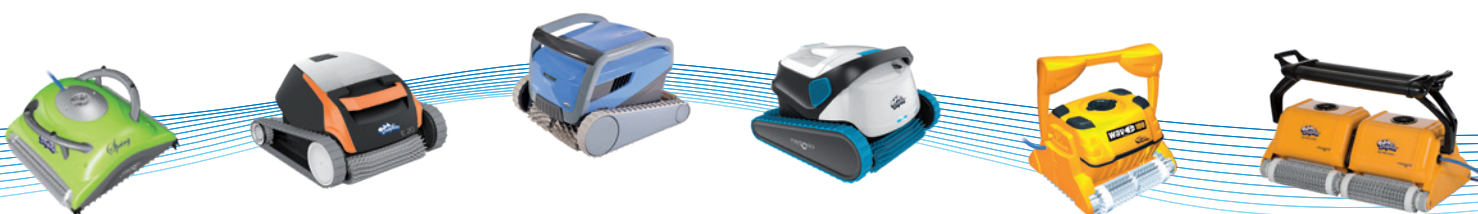

Dolphin E20 je vysavačem snů pro Váš bazén - kvalitní, přesto cenově dostupný! Tento velmi lehký bazénový vysavač je ideální pro všechny typy malých bazénů, vyčistí dno i stěny bazénu.

V základním provedení je filtrační koš s filtrační schopností 100 μm , je možné dokoupit extra jemný filtr.

* Extra jemný filtr možno za příplatek

^Δ Uvedené hodnoty jsou pouze orientační

- Aktivní kartáč, který odstraní řasy a bakterie z bazénu
- **Osvědčená kvalita** - vysavač od firmy **Maytronics**, která je světovým lídrem v prodeji bazénových vysavačů - na svém kontě má již více než **1 milion prodaných strojů** a **30 let zkušeností**