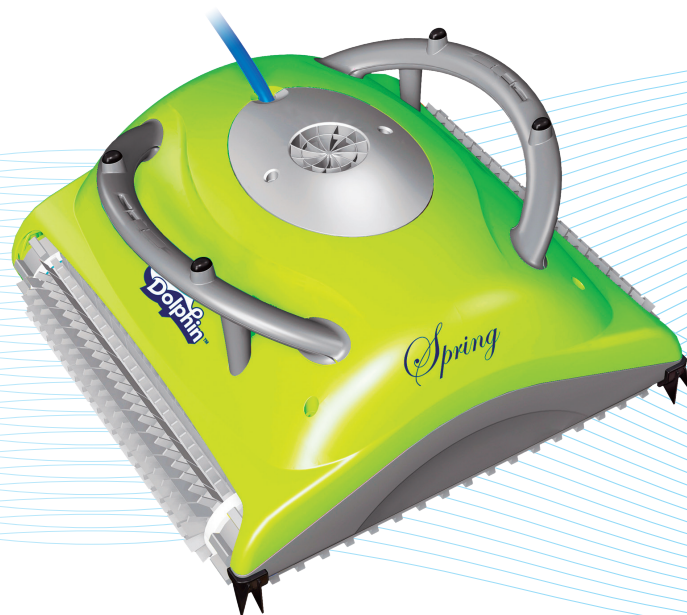

DOLPHIN SPRING

EN

SPRING - A SMALL, EASY TO USE AND MAINTAIN ROBOT TAKES OVER ALL THE POOL CLEANING WORK

This small affordable & easy-to-service robot has been designed to build new standards that you will not be able to live without. Take a look at Spring's superior brushing, cleaning & scanning features as well as its corner cleaning & high filtering properties.

RU

SPRING - НЕБОЛЬШОЙ РОБОТИЗИРОВАННЫЙ ПЫЛЕСОС, ПРОСТОЙ В ИСПОЛЬЗОВАНИИ И УХОДЕ, ВЫПОЛНИТ ЗА ВАС ЛЮБУЮ РАБОТУ ПО ОЧИСТКЕ БАСЕЙНА

Этот небольшой, доступный и простой в использовании роботизированный пылесос был разработан для установления новых стандартов, без которых вы уже не сможете жить. Ознакомьтесь с превосходными функциями робота-пылесоса Spring: очистка щетками, очистка и сканирование, а также возможность очистки углов и мощная фильтрация.

DE

SPRING - EIN KLEINER ROBOTISCHER POOL REINIGER MIT EINFACHER BEDIENUNG UND WARTUNG ÜBERNIMMT SÄMTLICHE ARBEITEN IM ZUSAMMENHANG MIT DER POOLREINIGUNG

Dieser kleine und preisgünstige robotische Pool Reiniger mit einfacher Bedienung wurde so entworfen, um neue Maßstäbe zu setzen, ohne die Sie nicht mehr leben zu können. Schauen Sie sich die hervorragenden Funktionen des Spring-Pool Reiniger, die das Bürsten, die Reinigung und das Scannen ermöglichen, einschließlich der Möglichkeit der Eckenreinigung und einer hocheffizienten Filtrierung.