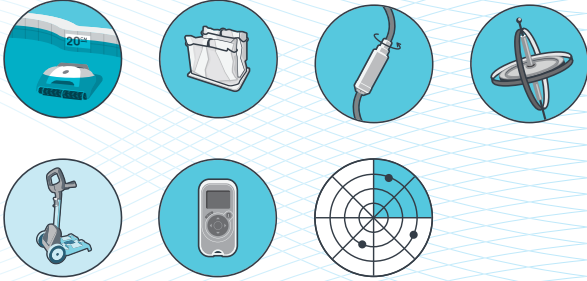

DOLPHIN W20

EN

AUTOMATED ROBOTIC CLEANING FOR SHALLOW POOLS

Advance to thorough and fast automated cleaning of shallow pools, with the only robotic pool cleaner that can work in water that is just 20 cm deep. Packing advanced robotic cleaning technologies into a compact size, the Dolphin W20 expertly cleans toddler and paddling pools with standard or beach entry and decorative pools of any shape. This unique pool cleaner delivers efficient pool cleaning in commercial and public environments. Instead of manual cleaning, save manpower, minimize pool downtime, and achieve outstandingly clean pools suited to the youngest users.

DE

AUTOMATISCHER ROBOTISCHER POOL REINIGER FÜR SEICHTE POOLS

Beginnen Sie mit einer gründlichen und schnellen automatischen Poolreinigung von seichten Pools mit Hilfe eines einzigen robotischen Pool Reiniger, der im Wasser in einer Tiefe von nur 20 cm arbeiten kann. Der Dolphin W20, der zahlreiche fortgeschrittene Technologien der robotischen Reinigung mit einer kompakten Bauart verbindet, sorgt für eine professionelle Reinigung von Pools für Babys und Planschbecken oder Pools, die als Strandeingang dienen, sowie die Reinigung von dekorativen Wasserbecken beliebiger Formen. Dieser einzigartige Pool Reiniger sorgt für eine effiziente Poolreinigung im kommerziellen und öffentlichen Bereich. Er ersetzt die manuelle Reinigung, spart Arbeitskräfte, minimiert die Dauer der Außerbetriebsetzung der Pools und gewährleistet eine außerordentliche Reinheit der Pools, die auch für kleinste Kinder sicher ist.