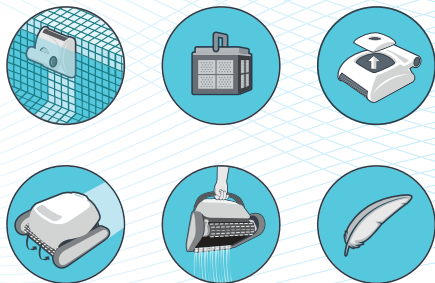

DOLPHIN E20

E Series

EN

DISCOVER AN EXCEPTIONAL EXPERIENCE

The Dolphin E20 is the robot of your dreams on an affordable budget. This lightweight, small robot is ideal for all types of small pools, including above-ground pools, cleans pool floor and walls.

All swim - no work? That's the life for you. Forget about scrubbing the floor and scooping out leaves and dirt - The Dolphin E20 robotic pool cleaner does it all for you, automatically. The Dolphin E20 leaves your pool floor clean of dirt and algae, and the pool water crystal clean, ready for fun whenever you are.

RU

ПОЛУЧИТЕ НЕОБЫКНОВЕННЫЙ ОПЫТ

Dolphin E20 – это роботизированный пылесос вашей мечты по разумной цене. Этот легкий, маленький роботизированный пылесос идеально подходит для всех типов небольших бассейнов, включая над землей бассейнов. Он чистит дно и стенки бассейна.

Только плавание и никакой работы. Именно так вы и будете жить. Забудьте об очистке дна и сборе листьев и грязи – роботизированный пылесос для бассейнов Dolphin E20 автоматически сделает все за вас. Dolphin E20 удалит со дна бассейна загрязнения и водоросли, оставив воду в нем прозрачной и чистой – на радость вам в любое время.