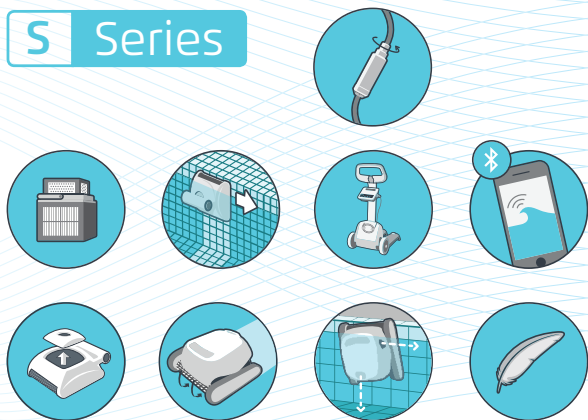

DOLPHIN S300i

S Series

EN

CHOOSE THE HIGHEST PERFORMING ROBOT FOR YOUR POOL - LEAVE IT ALL FOR DOLPHIN S300I AND RELAX!

Dolphin S300i is a smart solution for thorough cleaning of any pool, in any conditions. It learns the best way to navigate, intelligently adapting to the pool shape and obstacles for maximum performance and efficiency.

Gain uncompromising pool cleaning results, while enjoying exceptional ease and freedom. Control your Dolphin S300i through the MyDolphin Plus app on your smartphone or tablet. The blinking LED indicates the active mode.

RU

ВЫБЕРИТЕ САМЫЙ МОЩНЫЙ РОБОТИЗИРОВАННЫЙ ПЫЛЕСОС ДЛЯ СВОЕГО БАССЕЙНА – ДОВЕРЬТЕ ВСЮ РАБОТУ ПЫЛЕСОСУ DOLPHIN S300I И ОТДЫХАЙТЕ!

Dolphin S300i является идеальным решением для тщательной очистки любого бассейна в любых условиях. Он научится лучше ориентироваться и разумно адаптируется к форме бассейна и препятствиям для достижения максимальной производительности и эффективности.