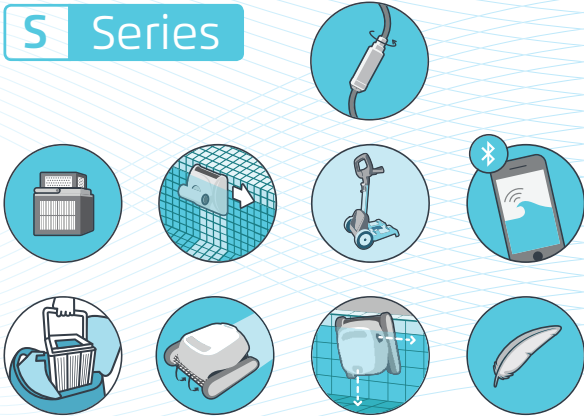

DOLPHIN S300i

always connected
Wi-Fi®

S Series

EN

CHOOSE THE HIGHEST PERFORMING ROBOT FOR YOUR POOL - LEAVE IT ALL FOR DOLPHIN S300I AND RELAX!

Dolphin S300i is a smart solution for thorough cleaning of any pool, in any conditions. It learns the best way to navigate, intelligently adapting to the pool shape and obstacles for maximum performance and efficiency.

Gain uncompromising pool cleaning results, while enjoying exceptional ease and freedom. Control your Dolphin S300i through the MyDolphin Plus app on your smartphone or tablet. The blinking LED indicates the active mode.

RU

ВЫБЕРИТЕ САМЫЙ МОЩНЫЙ РОБОТИЗИРОВАННЫЙ ПЫЛЕСОС ДЛЯ СВОЕГО БАСЕЙНА - ДОВЕРЬТЕ ВСЮ РАБОТУ ПЫЛЕСОСУ DOLPHIN S300I И ОТДЫХАЙТЕ!

Dolphin S300i является идеальным решением для тщательной очистки любого бассейна в любых условиях. Он научится лучше ориентироваться и разумно адаптируется к форме бассейна и препятствиям для достижения максимальной производительности и эффективности.

DE

WÄHLEN SIE DEN LEISTUNGSSTÄRKSTEN ROBOTISCHEN POOL REINIGER FÜR IHR POOL - LASSEN SIE DEN POOL REINIGER DOLPHIN S300I ARBEITEN UND ENTSPANNEN SIE SICH!

Der Dolphin S300i stellt eine clevere Lösung für eine gründliche Reinigung jedes Pools unter allen Umständen dar. Er kann die optimale Navigationsweise lernen und passt sich der Poolform und den bestehenden Hindernissen intelligent an, um die optimale Leistung und Effizienz zu erreichen.