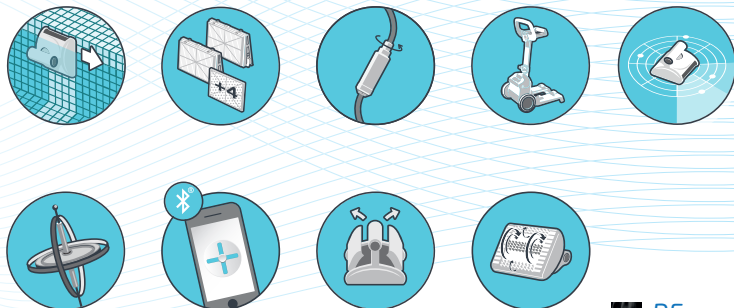

DOLPHIN SUPREME M400

always connected
Wi-Fi®

M Series

EN

BRINGING THE POWER OF THE CLOUD TO MAYTRONICS ROBOTIC POOL CLEANERS SUPERIOR POOL CLEANING MADE EVEN EASIER

The M 400 provides highly efficient pool cleaning for pools up to 15m in length. Advanced systems ensure accurate scanning for systematic coverage of floor, walls and waterline, leaving clean and hygienic water. Step-up to a new pool cleaning experience. Get an outstanding full-pool clean, with total coverage regardless of pool shape, slope or obstacles. With the new MyDolphin™ Plus mobile app, the M 400 is always connected giving you the power to control your cleaner from anywhere, at any time.

RU

ИСПОЛЬЗОВАНИЕ ОБЛАЧНЫХ ТЕХНОЛОГИЙ В РОБОТАХ-УБОРЩИКАХ БАСЕЙНОВ MAYTRONICS ПРЕВОСХОДНАЯ ОЧИСТКА БАСЕЙНА СТАЛА ЕЩЕ ПРОЩЕ

Dolphin M 400 обеспечивает высокоэффективную очистку бассейнов длиной до 15 м. Усовершенствованные системы гарантируют точное сканирование для систематического охвата дна, стен и ватерлинии, чтобы вода всегда оставалась чистой и дезинфицированной. Побалуйте себя еще лучшим опытом очистки бассейна. Получите непревзойденную очистку всего бассейна с полным охватом, независимо от формы бассейна, уклона или препятствий. С новым мобильным приложением MyDolphin™ Plus M 400 всегда на связи, поэтому вы можете управлять своим очистителем бассейна в любое время и в любом месте.