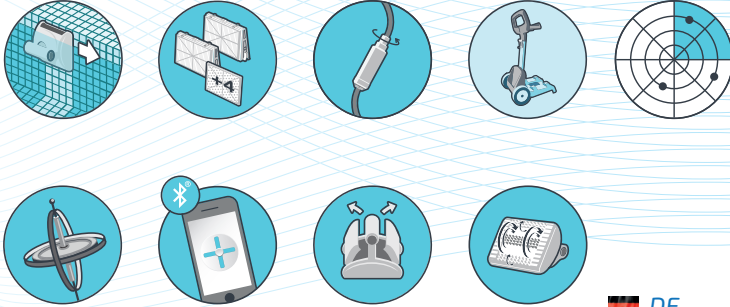

DOLPHIN SUPREME M400

M Series

EN

BRINGING THE POWER OF THE CLOUD TO MAYTRONICS ROBOTIC POOL CLEANERS SUPERIOR POOL CLEANING MADE EVEN EASIER

The M 400 provides highly efficient pool cleaning for pools up to 15m in length. Advanced systems ensure accurate scanning for systematic coverage of floor, walls and waterline, leaving clean and hygienic water. Step-up to a new pool cleaning experience. Get an outstanding full-pool clean, with total coverage regardless of pool shape, slope or obstacles. With the new MyDolphin™ Plus mobile app, the M 400 is always connected giving you the power to control your cleaner from anywhere, at any time.

RU

ИСПОЛЬЗОВАНИЕ ОБЛАЧНЫХ ТЕХНОЛОГИЙ В РОБОТАХ-УБОРЩИКАХ БАСЕЙНОВ MAYTRONICS ПРЕВОСХОДНАЯ ОЧИСТКА БАСЕЙНА СТАЛА ЕЩЕ ПРОЩЕ

Dolphin M 400 обеспечивает высокоэффективную очистку бассейнов длиной до 15 м. Усовершенствованные системы гарантируют точное сканирование для систематического охвата дна, стен и ватерлинии, чтобы вода всегда оставалась чистой и дезинфицированной. Побалуйте себя еще лучшим опытом очистки бассейна. Получите непревзойденную очистку всего бассейна с полным охватом, независимо от формы бассейна, уклона или препятствий. С новым мобильным приложением MyDolphin™ Plus M 400 всегда на связи, поэтому вы можете управлять своим очистителем бассейна в любое время и в любом месте.