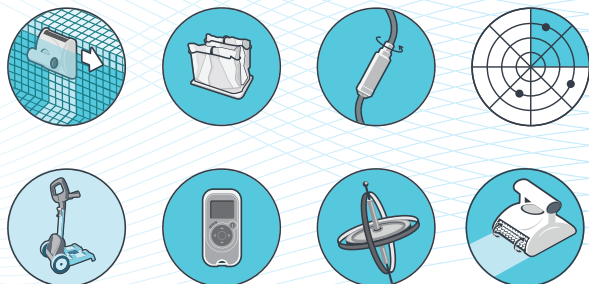

DOLPHIN 2x2 PRO GYRO

EN

HEAVY-DUTY, PROFESSIONAL CLEANER

Put the power of two robots to work at once with this heavy-duty fully automated cleaner with dual brushing action, dual high-capacity, ultra fine filtration systems, and a sophisticated gyroscope, it expertly cleans the entire pool floor and walls with maximal effectiveness and efficiency. Gain heavy-duty cleaning performance, with robust reliability for long-term, cost effective operation. Advanced technologies ensure comprehensive scanning of the entire pool and highly effective brushing and filtering throughout the cleaning cycle.

RU

ДОЛГОВЕЧНЫЙ, ПРОФЕССИОНАЛЬНЫЙ РОБОТ-ПЫЛЕСОС

Лучшее соотношение цены и качества в области очистки больших и общественных бассейнов. Этот надежный, полностью автоматический робот-пылесос с функцией двойной щетки, двойной высокой емкостью, системами сверхтонкой фильтрации и сложным гироскопом сочетает в себе сильные стороны двух работающих одновременно роботов, профессионально очищает все дно и стены бассейна с максимальной эффективностью. Высокоэффективная очистка и высокая надежность для долгосрочной и экономически эффективной работы. Роботизированные пылесосы. Передовая технология гарантирует полное сканирование всего бассейна и высокую эффективность очистки щетками и фильтрации на протяжении всего цикла.