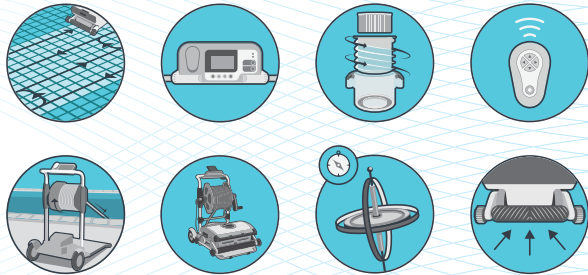

DOLPHIN WAVE 200 XL