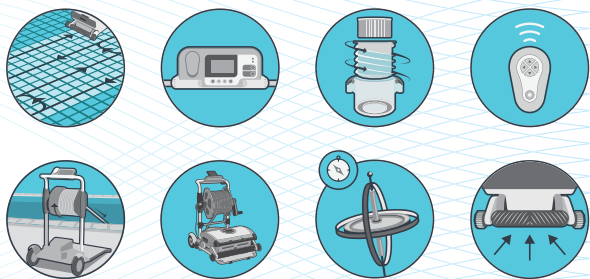

DOLPHIN

WAVE 200 XL