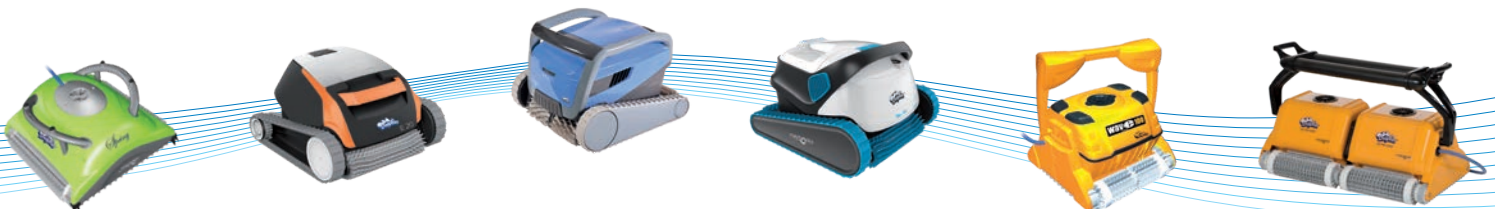

Technické údaje:

maytronics
Exceptional Pool Experience

Šířka čistící plochy	400 mm
Přefiltrovaný objem vody	17 m³ / hod.^A
Hmotnost bez kabelu	12,2 kg
Primární napětí	230 V / 50 Hz
Sekundární napětí	29 V DC
Délka kabelu	18 m
Swivel (otočný čep, který zabraňuje zakroucení kabelu)	ANO
Doba čistícího cyklu	2,5 hod
Filtrační schopnost	50 / 100 μm*^A
MyDolphin Plus App / Dálk. ovládání / Vozík	ANO / APP / ANO
Počet kartáčů / z toho aktivní	5 / 1
Počet motorů: filtrace + pohon	1 + 2

* Obě varianty v základní výbavě vysavače

^A Uvedené hodnoty jsou pouze orientační

- efektivní čištění bazénu
- Inovovaná motorová jednotka se zdokonaleným skenováním a automatickou ochranou před přetížením
- **Vyznačuje se optimální a plynulou rychlostí, která eliminuje víření nečistot**, což přispívá k dokonalému vyčištění dna bazénu
- Dělené kartáče - lepší manévrovatelnost vysavače
- Pokročilý unikátní **gyroskopický systém** přináší přesné a efektivní skenování pro čištění dna, stěn i vodní linie bazénu

MyDolphin™ Plus app