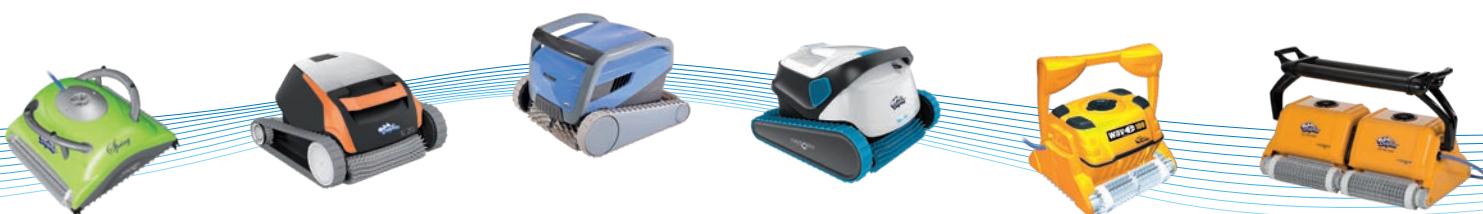

Technické údaje:

maytronics
Exceptional Pool
Experience

Šířka čistící plochy	400 mm
Přefiltrovaný objem vody	17 m³ / hod.^A
Hmotnost bez kabelu	8 kg
Primární napětí	230 V / 50 Hz
Sekundární napětí	29 V DC
Délka kabelu	15 m
Swivel (otočný čep, který zabraňuje zakroucení kabelu)	NE
Doba čistícího cyklu	3 hod
Filtrační schopnost	70 μm^A
Dálkové ovládání/vozik/stojan	NE / NE / NE
Počet kartáčů / z toho aktivní	2 / 0
Počet motorů: filtrace + pohon	1 + 1

^A Uvedené hodnoty jsou pouze orientační