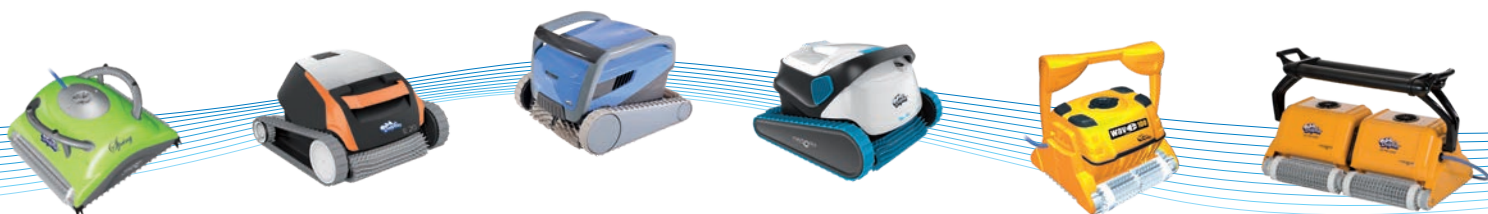

ANTIVIBRAČNÍ
GUMOVÉ PODLOŽKY
(na zadním panelu)

VÝVOD KONDENZOVANÉ VODY
(na zadním panelu)

Použití

Odvlhčovače D 950 jsou nezbytné pro vnitřní bazény, u kterých není zřízena vzduchotechnika. Odstraňují ze vzduchu vlhkost, zamezují kondenzaci páry na oknech a stěnách a odstraňují tak zásadní příčinu vzniku plísní. Odvlhčovače lze využít všude, kde vznikají problémy se zvýšenou vlhkostí vzduchu, tedy nejen v bazénech. Odvlhčovače D 950 jsou vybaveny prachovými filtry a zároveň s odvlhčením zlepšují čistotu vzduchu. Zařízení je možné umístit do prostoru o velikosti nejméně 15 m².

Specifikace

Odvlhčovač D 950 je moderní zařízení, které vás okamžitě osloví nejen vzhledem, ale i skvělými parametry. Je určeno pro postavení na podlahu i k zavěšení na zeď. Odvlhčovač je vybaven elektronickým nastavením požadované vlhkosti s digitálním zobrazením skutečné vlhkosti a dvourychlostním ventilátorem. Lamely, kterými proudí odvlhčený vzduch, jsou směrovatelné. Přístroj je vybaven indikátorem el. napájení. Pro svůj příjemný vzhled se hodí i do nejluxusnějšího prostředí.