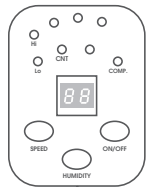

D 850 ELEKTRON

NASÁVÁNÍ VLHKÉHO VZDUCHU

VÝTLAK SUCHÉHO
OHŘÁTÉHO VZDUCHU

REGULÁTOR VLHKOSTI
VZDUCHU

PŘEPÍNAČ RYCHLOSTI
PROUDĚNÍ VZDUCHU