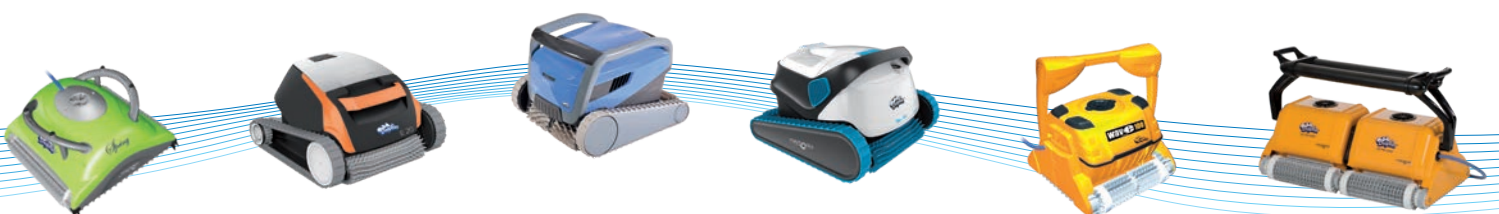

Technické údaje:

Šířka čistící plochy	400 mm
Přefiltrovaný objem vody	15 m³ / hod.^Δ
Hmotnost bez kabelu	8 kg
Primární napětí	230 V / 50 Hz
Sekundární napětí	29 V DC
Délka kabelu	18 m
Doba čistícího cyklu	1 - 2 hod
Filtrační schopnost	20/100 µm*^Δ
MyDolphin Plus App / vozík	ANO / ANO
Počet kartáčů / z toho aktivní	2 / 1
Počet motorů: filtrace + pohon	1 + 1 + PowerStream

* Obě varianty v základní výbavě vysavače

^Δ Uvedené hodnoty jsou pouze orientační

- Pohodlné ovládání vysavače pomocí aplikace „MyDolphin™“ Plus na Vašem smartphonu
- Aktivní kartáč, který odstraní řasy a bakterie z bazénu
- Duální filtrační koš v základní výbavě vysavače
- Kompletní pokrytí všech tvarů bazénu - díky „PowerStream Mobility“ systému
- **Osvědčená kvalita** - vysavač od firmy **Maytronics**, která je světovým lídrem v prodeji bazénových vysavačů - na svém kontě má již více než **1 milion prodaných strojů** a **40 let zkušeností**

MyDolphin™ Plus app