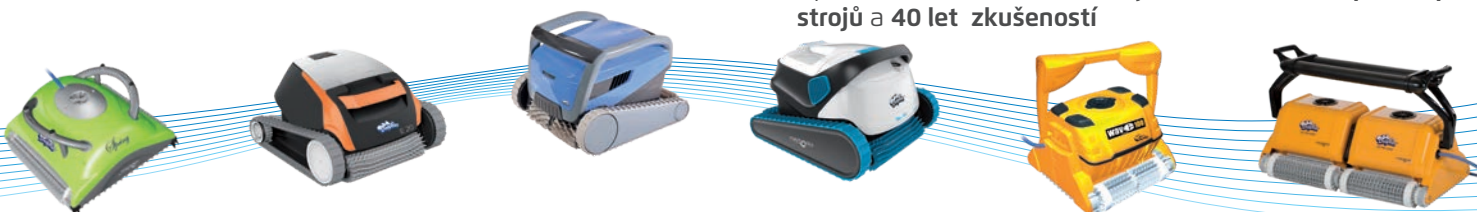

Technické údaje:

maytronics
Exceptional Pool Experience

Šířka čistící plochy	400 mm
Baterie	Li-ion/5.000mAh
Hmotnost bez obalu	8,1 kg
Nabíjení	Magnetické indukční
Doba čistícího cyklu	až 2,5 hod ECO MODE 3 x 40 min
Filtr	kombinovaný filtrační koš
Filtrační schopnost	100/20* μm^Δ
MyDolphin Plus App / Dálkové ovládání / Vozík	NE / NE / NE
Počet kartáčů / z toho aktivní	1 / 1
Počet motorů: filtrace + pohon	1 + 1
Možnost programování	ANO

* Extra jemný filtr možno za příplatek

^Δ Uvedené hodnoty jsou pouze orientační

- Snadno přístupný kombinovaný filtrační koš v základní výbavě
- Filtry jsou jednoduché na vyjmutí a vyčištění
- Aktivní kartáč pro efektivní sběr nečistot
- **Osvědčená kvalita** - vysavač od firmy **Maytronics**, která je světovým lídrem v prodeji automatických bazénových vysavačů - na svém kontě má již více než **1 milion prodaných strojů a 40 let zkušeností**