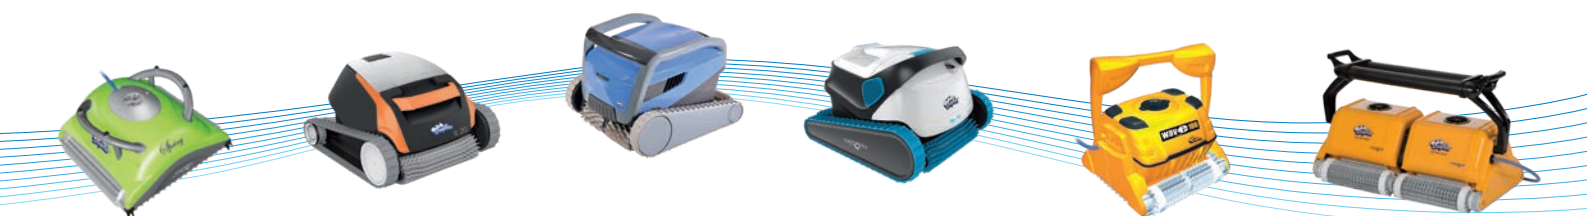

Specifikace

Odvlhčovač D 750 Economic je moderní zařízení s příjemnou vnější úpravou. Při optimálních podmínkách je schopen odvlhčit až 16 litrů denně. Váží pouhých 15 kg a je vybaven kolečky a výklopným držadlem. Kondenzát je možno zachycovat do zásobníku na zkondenzovanou vodu nebo ho lze odvádět nepřetržitě hadicí mimo odvlhčovač.