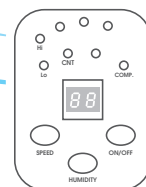

D 950 ELEKTRON

NASÁVÁNÍ VLHKÉHO VZDUCHU

VÝTLAK SUCHÉHO
OHRÁTÉHO VZDUCHU

REGULÁTOR VLHKOSTI
VZDUCHU

PŘEPÍNAČ RYCHLOSTI
PROUDĚNÍ VZDUCHU