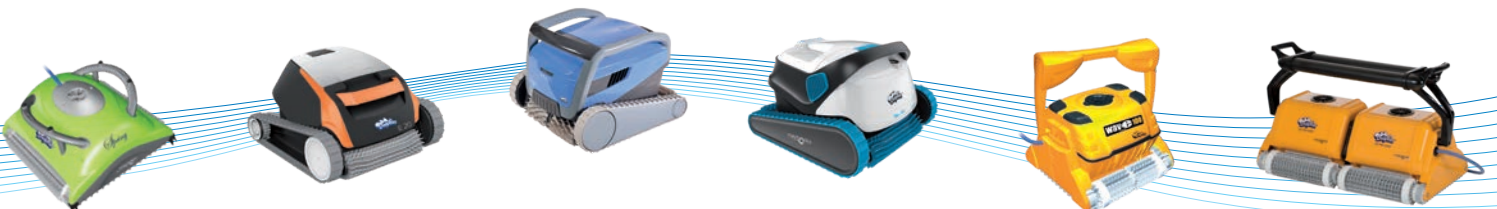

Technické údaje:

maytronics
Exceptional Pool Experience

Šířka čistící plochy	400 mm
Přefiltrovaný objem vody	17 m³ / hod.^Δ
Hmotnost bez kabelu	11 kg
Primární napětí	230 V / 50 Hz
Sekundární napětí	29 V DC
Délka kabelu	18 m
Swivel (otočný čep, který zabraňuje zakroucení kabelu)	ANO
Doba čistícího cyklu	2 - 3 - 4 hod
Filtrační schopnost	50 / 100 / 200 μm*^Δ
Dálkové ovládání/vozik/stojan	ANO / ANO / NE
Počet kartáčů / z toho aktivní	5 / 1
Čerpadlo, sací a propojovací hadice	Za příplatek
Počet motorů: filtrace + pohon	1 + 2

* Všechny varianty v základní výbavě vysavače
^Δ Uvedené hodnoty jsou pouze orientační