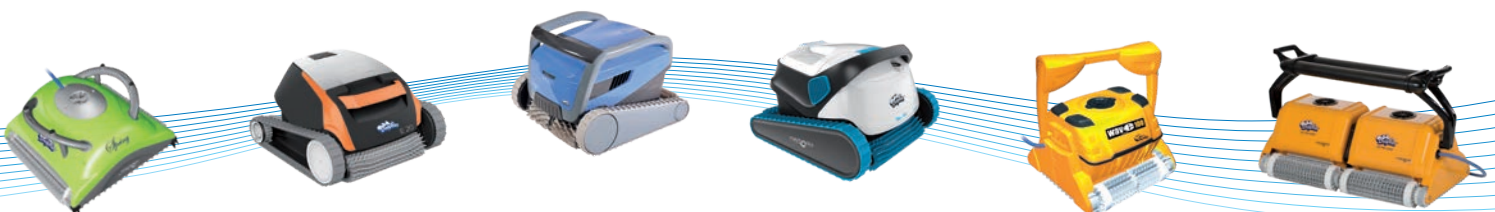

Technické údaje:

maytronics
Exceptional Pool Experience

Šířka čistící plochy	400 mm
Přefiltrovaný objem vody	15 m³ / hod.^Δ
Hmotnost bez kabelu	6,2 kg
Primární napětí	230 V / 50 Hz
Sekundární napětí	29 V DC
Délka kabelu	12 m
Doba čistícího cyklu	1,5 hod
Filtrační schopnost	100/20* μm^{Δ}
Dálkové ovládání/vozik/stojan	NE / NE / NE
Počet kartáčů / z toho aktivní	1 / 1
Počet motorů: filtrace + pohon	1 + 1

* Extra jemný filtr možno za příplatek

^Δ Uvedené hodnoty jsou pouze orientační

- **Osvědčená kvalita** - vysavač od firmy **Maytronics**, která je světovým lídrem v prodeji bazénových vysavačů - na svém kontě má již více než **1 milion prodaných strojů a 40 let zkušeností**