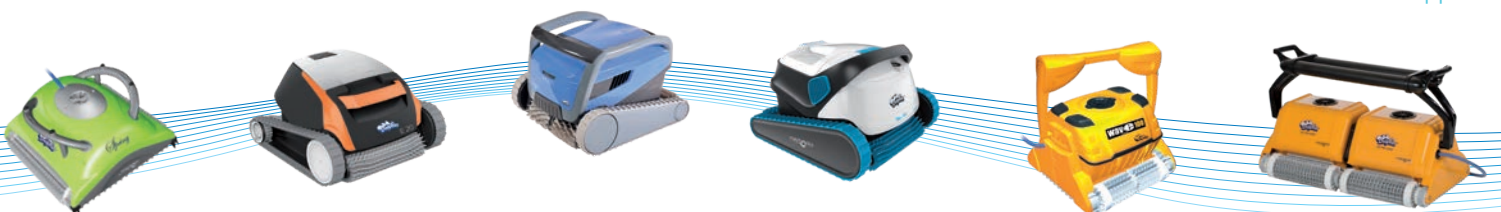

Technické údaje:

maytronics
Exceptional Pool Experience

Šířka čističích ploch	400 mm
Přefiltrovaný objem vody	17 m³/hod.^Δ
Hmotnost bez kabelu	11,5 kg
Primární napětí	230 V / 50 Hz
Sekundární napětí	29 V DC
Délka kabelu	18 m
Swivel (otočný čep, který zabraňuje zakroucení kabelu)	ANO
Doba čističeho cyklu	1,5 – 2 – 2,5 hod.
Filtrační schopnost	20/100 µm*^Δ
MyDolphin Plus App / Dálk. ovládání / Vozík	ANO / APP / ANO
Počet kartáčů / z toho aktivní	4 / 2
Počet motorů: filtrace + pohon	1 + 2 + PowerStream

* Obě varianty v základní výbavě vysavače

^Δ Uvedené hodnoty jsou pouze orientační

- Duální filtrační koš s náhradními bočnicemi pro jarní i koupací sezónu získáte v základní výbavě
- Díky novému designu přináší jednoduchou a snadnou manipulaci, dochází k velmi rychlému odtoku vody z robota
- Novinkou je „Pick up mode“ pro snadnější vyjmutí vysavače z bazénu
- Možnost naprogramování týdenního časovače

MyDolphin™ Plus app