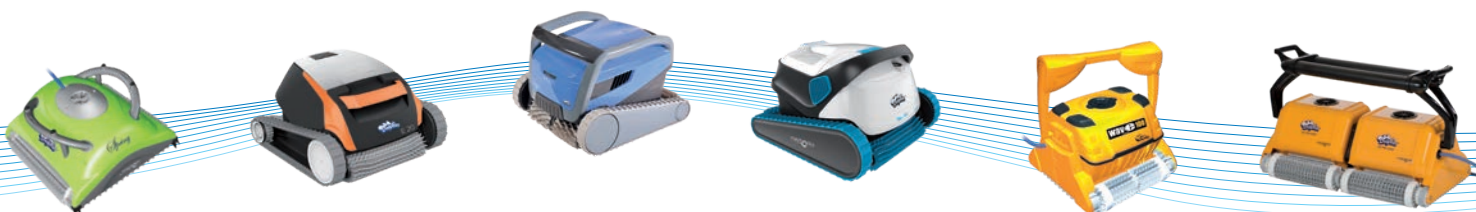

Dolphin E20 je vysavačem snů pro Váš bazén - kvalitní, přesto cenově dostupný! Tento velmi lehký bazénový vysavač je ideální pro všechny typy malých bazénů, vyčistí dno i stěny bazénu.

V základním provedení je filtrační koš s filtrační schopností 100 μm , je možné dokoupit extra jemný filtr.

* Extra jemný filtr možno za příplatek

^Δ Uvedené hodnoty jsou pouze orientační

- Aktivní kartáč, který odstraní řasy a bakterie z bazénu
- **Osvědčená kvalita** - vysavač od firmy **Maytronics**, která je světovým lídrem v prodeji bazénových vysavačů - na svém kontě má již více než **1 milion prodaných strojů** a **40 let zkušeností**