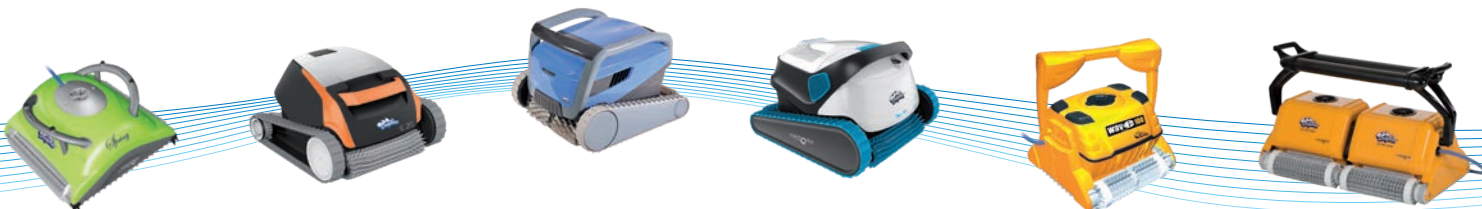

Technické údaje:

maytronics
Exceptional Pool Experience

Šířka čistící plochy	400 mm
Přefiltrovaný objem vody	15 m³ / hod.⁴
Hmotnost bez kabelu	10 kg
Primární napětí	230 V / 50 Hz
Sekundární napětí	29 V DC
Délka kabelu	24 m
Swivel (otočný čep, který zabraňuje zakroucení kabelu)	ANO
Doba čistícího cyklu	1 - 3 hod
Filtrační schopnost	70 μm⁴
Dálkové ovládání / vozík	ANO / ANO
Počet kartáčů / z toho aktivní	4 / 0
Počet motorů: filtrace + pohon	1 + 2

⁴ Uvedené hodnoty jsou pouze orientační