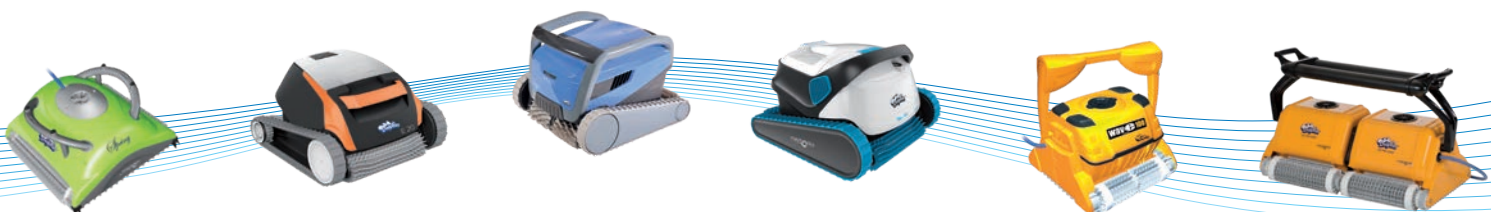

ANTIVIBRAČNÍ
GUMOVÉ PODLOŽKY
(na zadním panelu)

VÝVOD KONDENZOVANÉ VODY
(na zadním panelu)

Použití

Odvlhčovače D 850 jsou nezbytné pro vnitřní bazény, u kterých není zřízena vzduchotechnika. Odstraňují ze vzduchu vlhkost, zamezují kondenzaci páry na oknech a stěnách a odstraňují tak zásadní příčinu vzniku plísní. Odvlhčovače lze použít všude, kde vznikají problémy se zvýšenou vlhkostí vzduchu. Odvlhčovače D 850 jsou vybaveny prachovými filtry a zároveň s odvlhčením zlepšují čistotu vzduchu. Zařízení je možné umístit do prostoru o velikosti nejméně 15 m².

Specifikace

Odvlhčovač D 850 je moderní zařízení, které Vás okamžitě osloví nejen vzhledem, ale i skvělými parametry. Je určen pro postavení na podlahu i k zavěšení na zeď. Odvlhčovač je vybaven elektronickým nastavením požadované vlhkosti s digitálním zobrazením skutečné vlhkosti a dvourychlostním ventilátorem. Lamely, kterými proudí odvlhčený vzduch, jsou směrovatelné. Přístroj je vybaven indikátorem el. napájení. Pro svůj příjemný vzhled se hodí i do nejluxusnějšího prostředí.