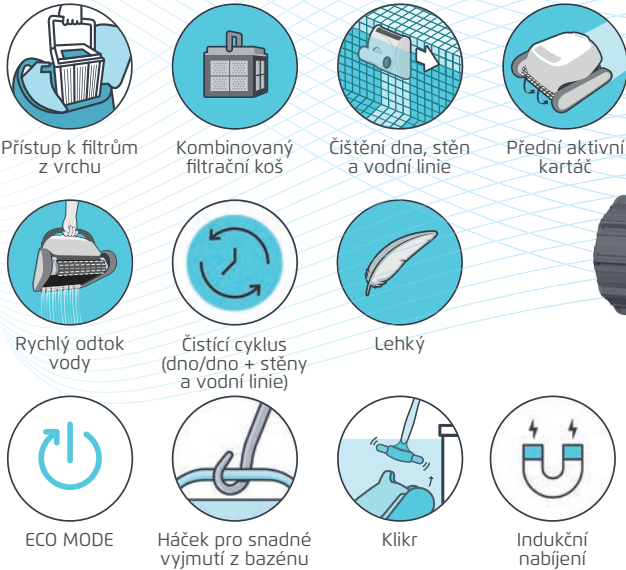

DOLPHIN

LIBERTY 300

LIBERTY Series