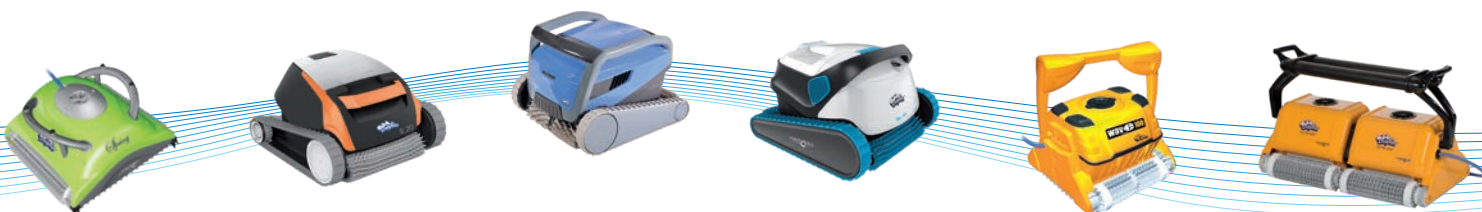

Technické údaje:

maytronics
Exceptional Pool Experience

Šířka čistící plochy	760 mm
Přefiltrovaný objem vody	34 m³ / hod.^Δ
Hmotnost bez kabelu	20 kg
Délka kabelu	45 m
Swivel (otočný čep, který zabraňuje zakroucení kabelu)	ANO
Doba čistícího cyklu	4 - 6 - 8 hod
Filtrační schopnost	50 / 70 μm*^Δ
Dálkové ovládání / vozík	ANO / ANO
Detekce překážek	ANO
Zabudovaný časovač	ANO - s možností zpožděného startu
Počet kartáčů / z toho aktivní	4 / 0
Počet motorů: filtrace + pohon	2 + 2

* Obě varianty v základní výbavě vysavače

^Δ Uvedené hodnoty jsou pouze orientační

Pro bazény s hladkým povrchem je možné k vysavači dokoupit speciální kartáče Wonder Brush.