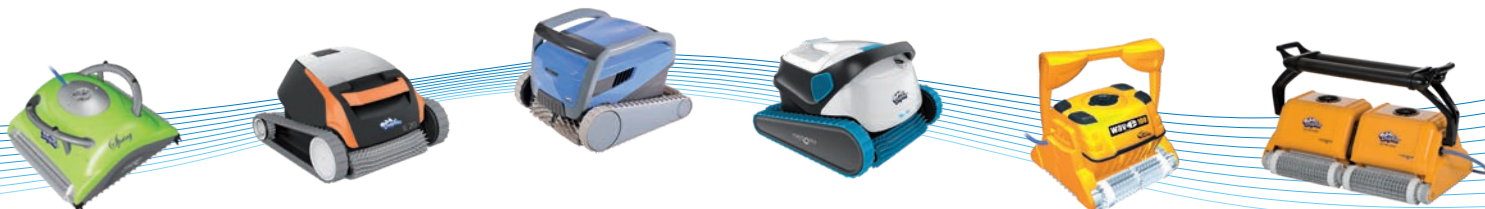

Technické údaje:

maytronics
Exceptional Pool
Experience

Šířka čistící plochy	400 mm
Přefiltrovaný objem vody	17 m³ / hod.^Δ
Hmotnost bez kabelu	12 kg
Primární napětí	230 V / 50 Hz
Sekundární napětí	29 V DC
Délka kabelu	30 m
Swivel (otočný čep, který zabraňuje zakroucení kabelu)	ANO
Doba čistícího cyklu	4 - 6 - 8 hod
Filtrační schopnost	50 / 70 μm*^Δ
Dálkové ovládání / vozík	ANO / ANO
Počet kartáčů / z toho aktivní	4 / 0
Počet motorů: filtrace + pohon	1 + 2

* Obě varianty v základní výbavě vysavače

^Δ Uvedené hodnoty jsou pouze orientační

Pro bazény s hladkým povrchem je možné k vysavači dokoupit speciální kartáče Wonder Brush.