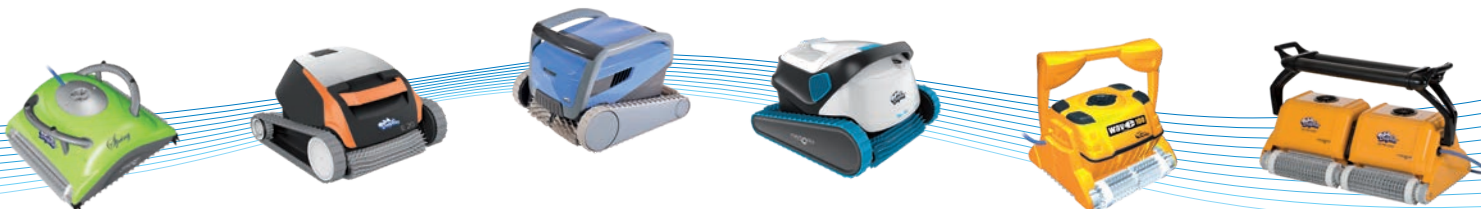

* Obě varianty v základní výbavě vysavače

^Δ Uvedené hodnoty jsou pouze orientační

- Duální filtrační koš v základní výbavě vysavače
- Rychlý odtok vody během vyjmutí vysavače z vody
- Kompletní pokrytí všech tvarů bazénu - díky „PowerStream Mobility“ systému
- **Osvědčená kvalita** - vysavač od firmy **Maytronics**, která je světovým lídrem v prodeji bazénových vysavačů - na svém kontě má již více než **1 milion prodaných strojů a 40 let zkušeností**