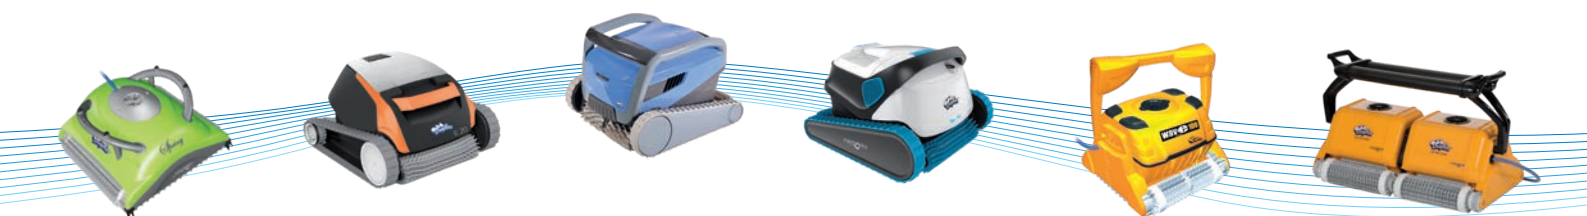

Specifikace

Odvlhčovač D 750 je moderní zařízení s příjemnou vnější úpravou. Při optimálních podmínkách je schopen odvlhčit až 30 litrů denně. Váží pouhých 15 kg a je vybaven kolečky a výklopným držadlem. Kondenzát je možno zachycovat do zásobníku na zkondenzovanou vodu nebo ho lze odvádět nepřetržitě hadicí mimo odvlhčovač.