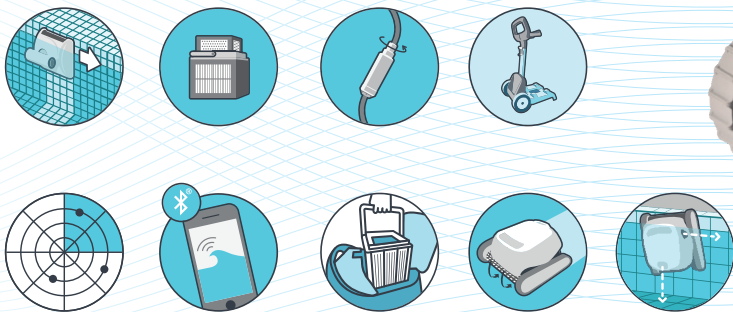

DOLPHIN SUPREME M600

M Series

EN

SUPERIOR POOL CLEANING MADE EVEN EASIER

MAXIMUM CLEANING PERFORMANCE WITH MINIMUM EFFORT AND HASSLE.

The all-new Dolphin M600 robotic pool cleaner makes it super-easy to look after your swimming pool, keeping it clean and ready for fun, with minimum effort and hassle. It is newly designed for maximum cleaning performance, convenient handling and simple operation that needs no intervention from you and it is cloud-connected, so you've always got control right in your hand, no matter where you are.

RU

ПРЕВОСХОДНАЯ ОЧИСТКА БАСЕЙНА СТАЛА ЕЩЕ ПРОЩЕ

МАКСИМАЛЬНАЯ ПРОИЗВОДИТЕЛЬНОСТЬ ОЧИСТКИ С МИНИМАЛЬНЫМИ УСИЛИЯМИ И ХЛОПОТАМИ.

Абсолютно новый роботизированный пылесос для бассейна Dolphin M600 позволяет очень легко заботиться о ваш бассейн, поддерживать его в чистоте и готовый для удовольствия с минимальными усилиями и хлопотами.

Dolphin M600 имеет новый дизайн, разработан для максимальной эффективности очистки, удобного обращения и простоты эксплуатации. Dolphin не требует от вас вмешательства - очищает бассейн полностью без вашей помощи. Dolphin M600 связан с cloud-connected, поэтому у вас все под контролем, независимо от того, где вы находитесь.

DE

HERAUSRAGENDE SCHWIMMBADREINIGUNG SO EINFACH WIE NOCH NIE

MAXIMALE REINIGUNGSLEISTUNG MÜHELOS UND MIT MINIMALEM AUFWAND.

Der neue Schwimmbadreinigungs - Roboter Dolphin M600 von Maytronics macht die Schwimmbadpflege super einfach, er hält das Schwimmbad sauber, so dass es immer zur Verfügung steht, wenn Sie Spaß haben möchten, ganz ohne Mühe und mit minimalem Aufwand.