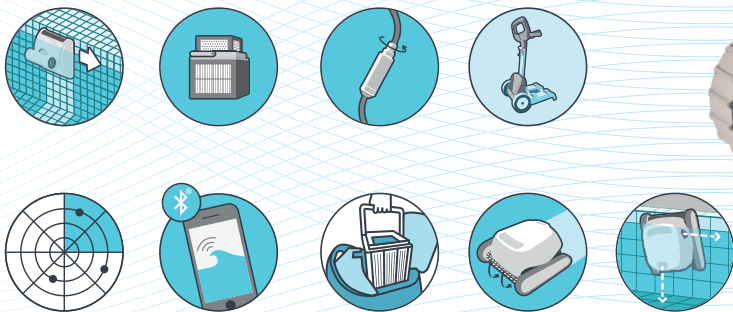

DOLPHIN SUPREME M600

M Series