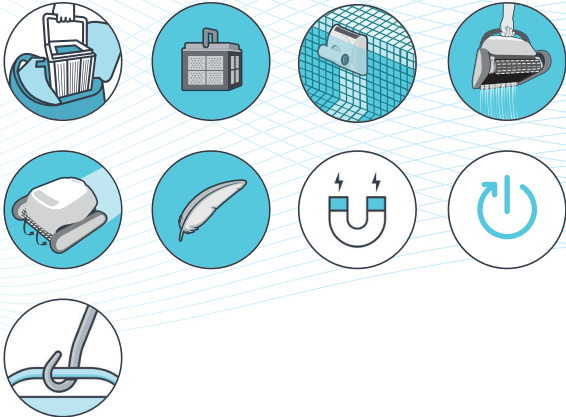

DOLPHIN

LIBERTY 200

LIBERTY Series

EN

THE SAME UNMATCHED DOLPHIN PERFORMANCE – NOW CORDLESS!

Meet the Dolphin LIBERTY 200 Featuring a new cordless design with unmatched agility, inductive charging, and a „Magnetic-Connect“ for easy snap-in-place and walk-away charging.

With powerful, intensive scrubbing and a superior filtration system, you can get the same reliability and service platform as with other Dolphin products - now cordless!

RU

ТА ЖЕ НЕПРЕВЗОЙДЕННАЯ ПРОИЗВОДИТЕЛЬНОСТЬ DOLPHIN - ТЕПЕРЬ БЕЗ КАБЕЛЯ!

Знакомьтесь с Dolphin LIBERTY 200. Благодаря новому беспроводному дизайну с непревзойденной маневренностью, индуктивной зарядкой и «магнитное соединение» для легкой фиксации на месте и зарядки в пути.

Der Dolphin LIBERTY ist unser neuer akkubetriebener Poolroboter. Der LIBERTY 200 verfügt über ein neues kabelloses Design mit vollkommener Beweglichkeit, induktiver Aufladung und einem „Magnetic-Connect“ für einfaches Einstecken und Aufladen. Mit leistungsstarken, intensiven Reinigungsvorgängen und einem überlegenen Filtersystem erhalten Sie die gleiche Zuverlässigkeit und Serviceplattform wie bei anderen Dolphin-Produkten.