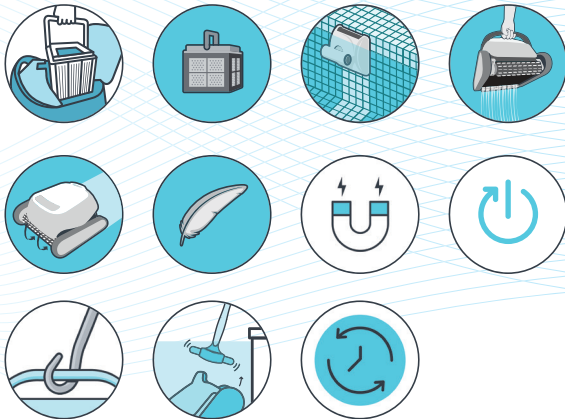

# LIBERTY 300

LIBERTY Series

EN

**THE SAME UNMATCHED DOLPHIN PERFORMANCE – NOW CORDLESS!**

Meet the Dolphin LIBERTY 300 with its new cordless design offering unmatched agility, and inductive charging. The LIBERTY 300 features a „Magnetic-Connect“ for easy snap-in-place and walk-away charging, an „Eco Mode“ that keeps your pool clean all week long with short cleaning cycles, and a „Cycle Selector“ – letting you choose between floor-only or floor and walls cleaning, you can use the „Click-Up™“ for super-easy removal from the pool.

With super-efficient scrubbing and filtering capabilities, you can get the same reliability and service you get with other Dolphin products – now cordless!

RU

**ТОТ ЖЕ НЕПРЕВЗОЙДЕННЫЙ DOLPHIN PERFORMANCE – ТЕПЕРЬ БЕЗ КАБЕЛЯ!**

Встречайте пылесос Dolphin LIBERTY 300 с новой беспроводной конструкцией, обеспечивающей непревзойденную маневренность. LIBERTY 300 имеет индукционную магнитную зарядку «магнитное соединение» простую и безопасную. Пылесос оснащен функциями «экономическим режимом», обеспечивающим чистоту вашего бассейна в течение всей недели с короткими циклами очистки 3 x 30 минут, и «селектором циклов», позволяющим выбирать между очисткой только дна или дна и стен. Вы можете использовать «Click-Up» для сверхлегкого извлечения из бассейна.

Der Dolphin LIBERTY 300 ist eine Weiterentwicklung des LIBERTY 200 mit seinem kabellosen Design bietet er vollkommene Beweglichkeit und induktives Laden. Der LIBERTY 300 kommt mit „Magnetic-Connect“ für einfaches Einstecken und Aufladen, einem „Eco Mode“, der den Pool eine ganze Woche mit kurzen Reinigungszyklen sauber hält und einem „Cycle Selector“, mit dem Sie zwischen einfacher Bodenreinigung oder kombinierter Boden- und Wandreinigung wählen können. Außerdem können Sie den „Click-Up™“ für das einfache Entnehmen aus dem Pool nutzen. Mit sehr effizienten Bürsten und Filterkapazitäten können Sie sich wie eh und je auf den Dolphin und den dazu gehörigen Service verlassen.