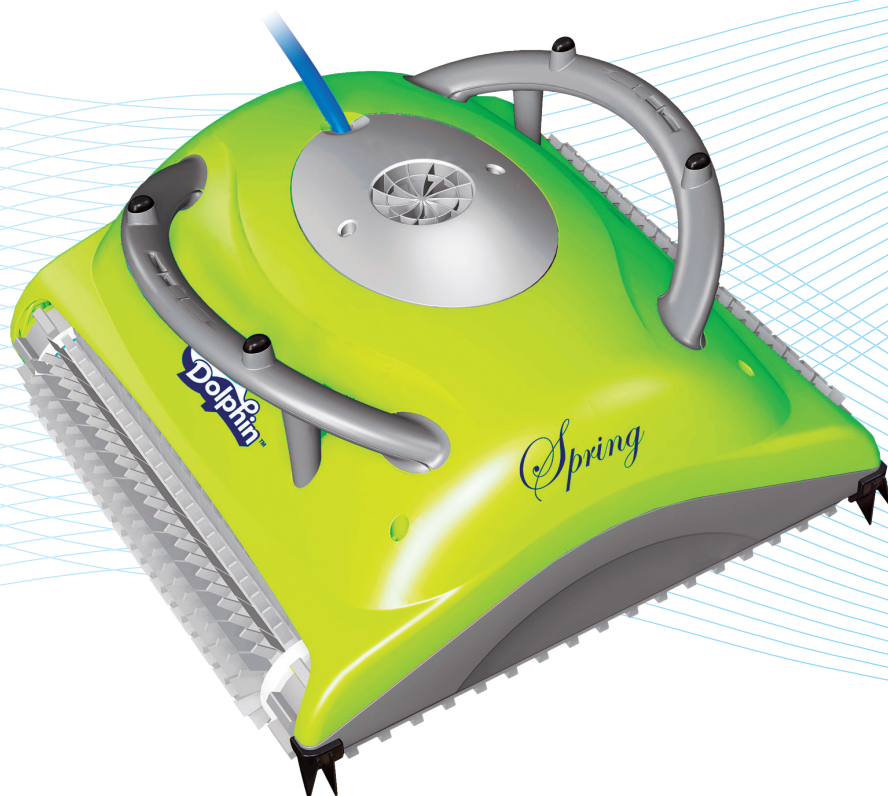

## DOLPHIN SPRING

Čištění dna a stěn  
do výšky 20 cm

Filtrační sáček

## DOLPHIN SPRING

Vysavač SPRING je určen pro čištění rodinných bazénů. Dolphin SPRING automaticky setře, vyčistí a přefiltruje nečistoty ve Vašem bazénu. Filtr o ploše 0,5 m<sup>2</sup> přefiltruje 17 m<sup>3</sup>/h vody. Tímto zařízením odstraníte nečistoty ze dna bazénu, což se projeví na kvalitě vody a na nižší spotřebě chemikálií, zvláště chloru. Zařízení je absolutně nenáročné na obsluhu a údržbu. Po vložení do bazénu a následném zapnutí se o nic nemusíte starat, neboť se po ukončení 3 hodinového čistícího cyklu sám vypne.

Pro bazény s hladkým povrchem je možné k vysavači dokoupit speciální kartáče Wonder Brush.

### Výhody:

- Určen k čištění dna bazénu a stěny bazénu do výše 20 cm
- Filtrační a čistící cyklus trvá 3 hodiny
- Malý, lehký a snadný na manipulaci
- Snadné použití a uvedení do provozu
- Nepotřebuje žádnou instalaci - nemusí být napojen na cirkulační okruh
- Vhodný pro bazény s rovným dnem
- Velká plocha filtračního sáčku